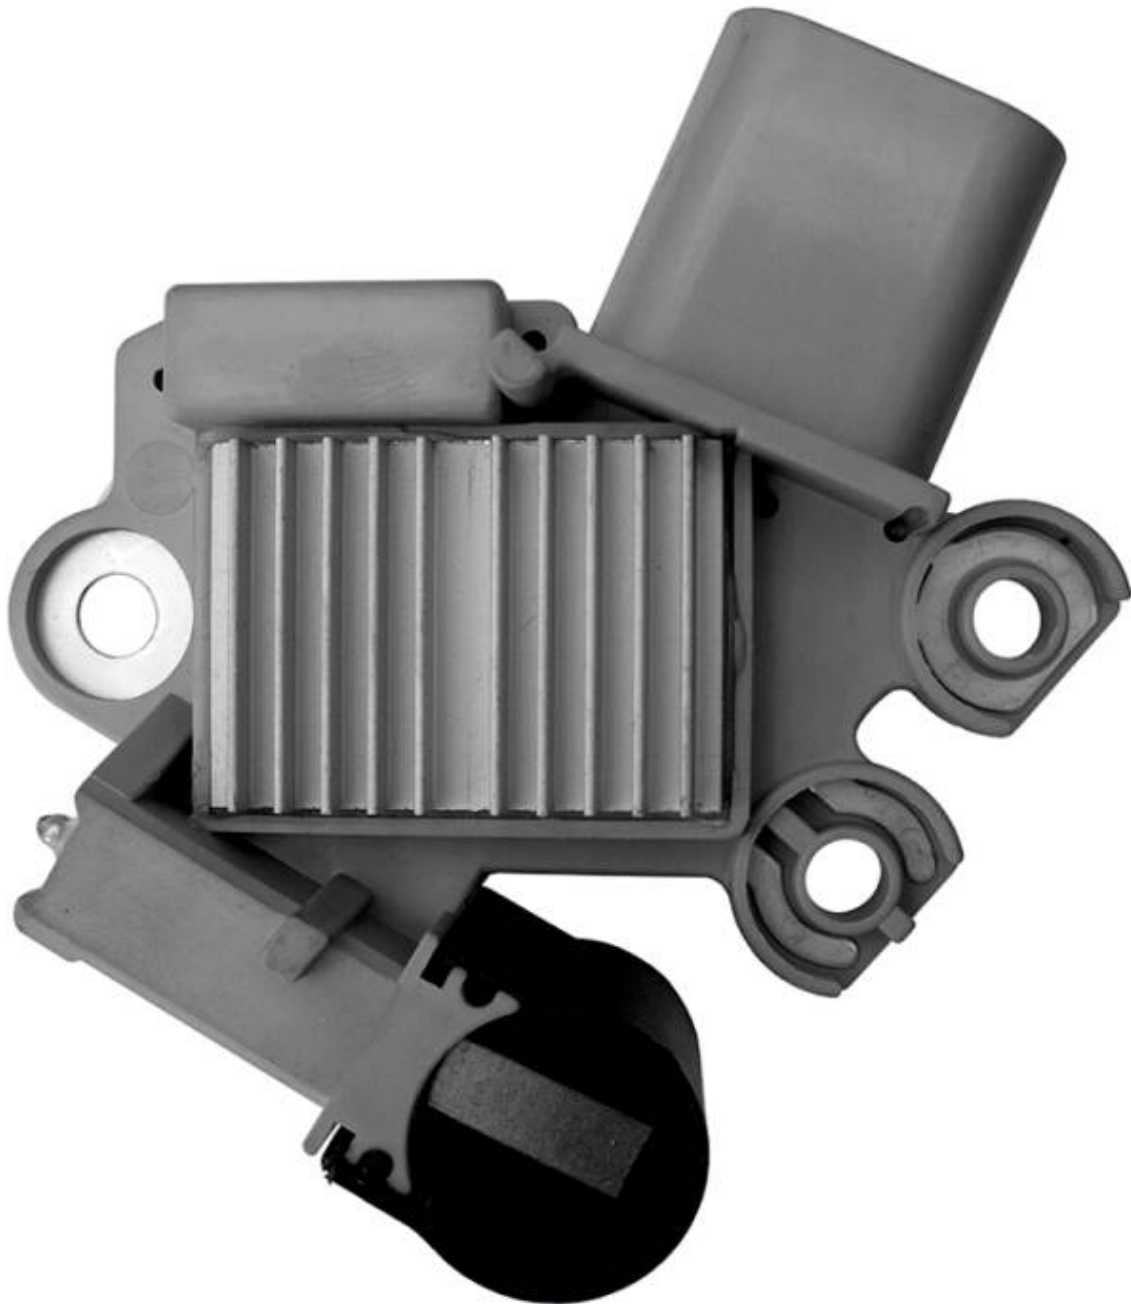

**ROTOFRANCE**

REGULADORES

## U51012

**Reg. Electrónico:** 14.4V.

**Equivalente:** Valeo 20051012, 2655001, 2655479

**Aplicaciones:** Hyundai; Kia