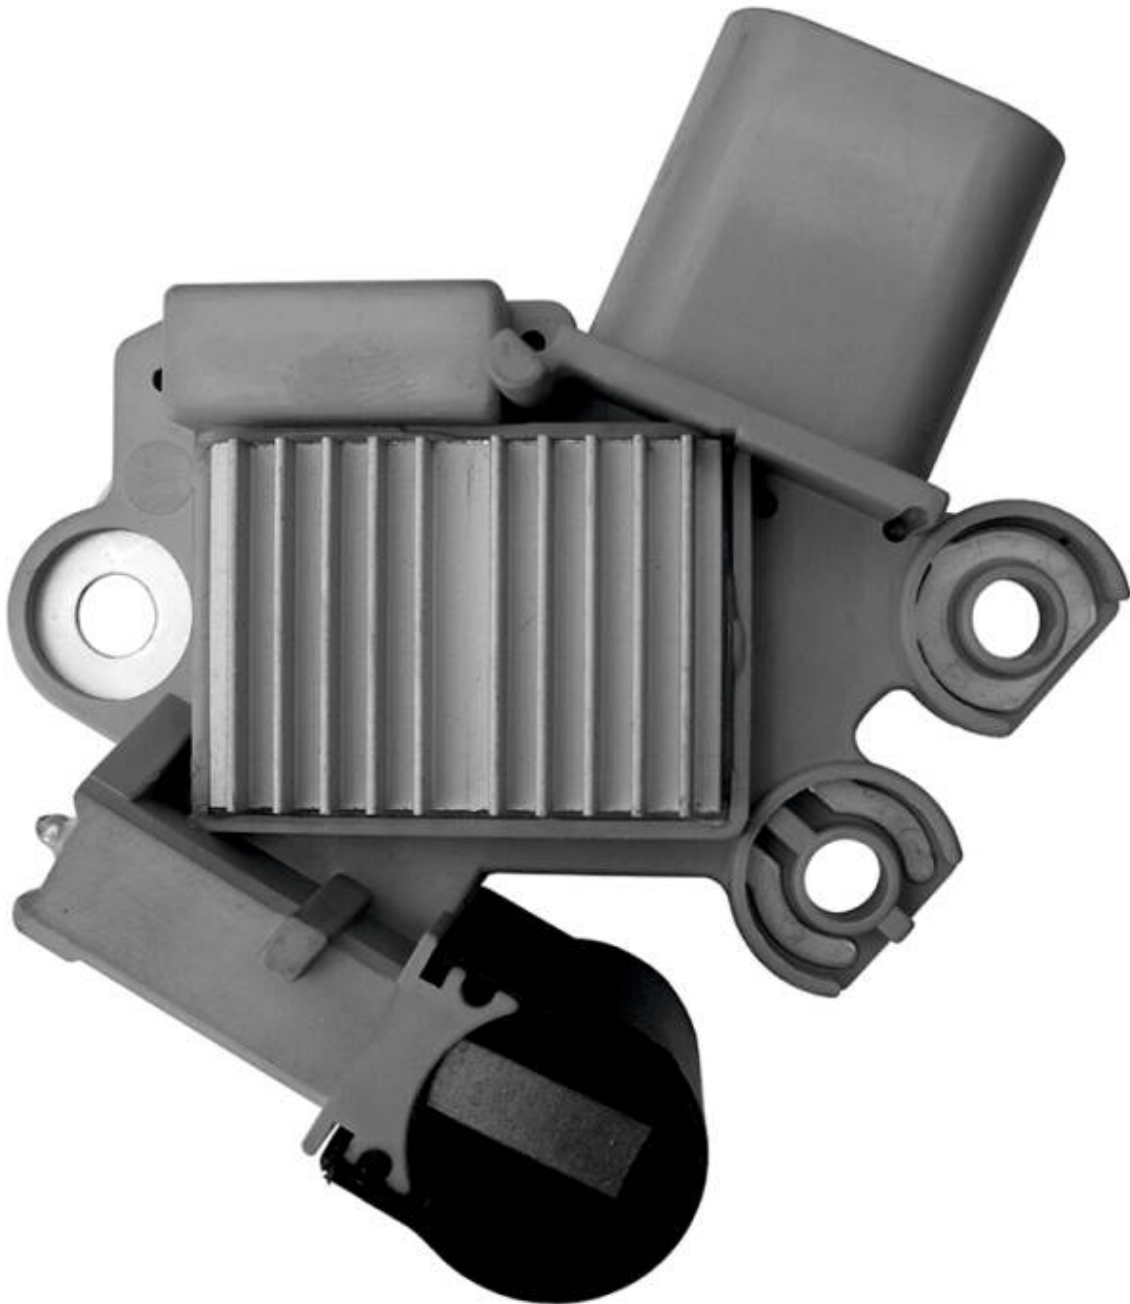

ROTOFRANCE

REGULADORES

U51012

Reg. Electrónico: 14.4V.

Equivalente: Valeo 20051012, 2655001, 2655479

Aplicaciones: Hyundai; Kia