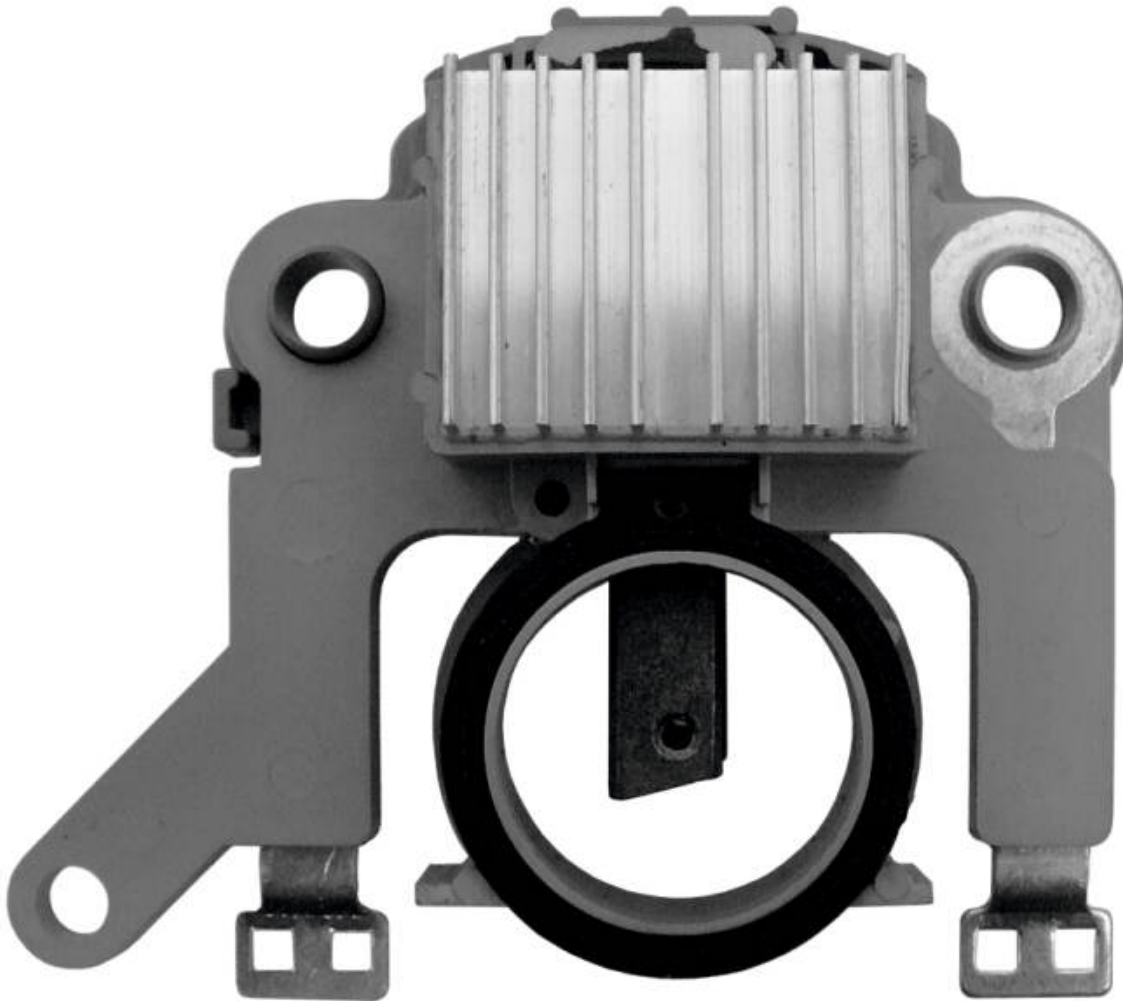

ROTOFRANCE

REGULADORES

U00958

Reg. Electrónico: 14.6V.

Equivalente: Mobiletron VRH200958

Aplicaciones: Citroën Berlingo, Xantia; Mitsubishi Colt, Galant, Lancer; Peugeot 306, 806, Partner