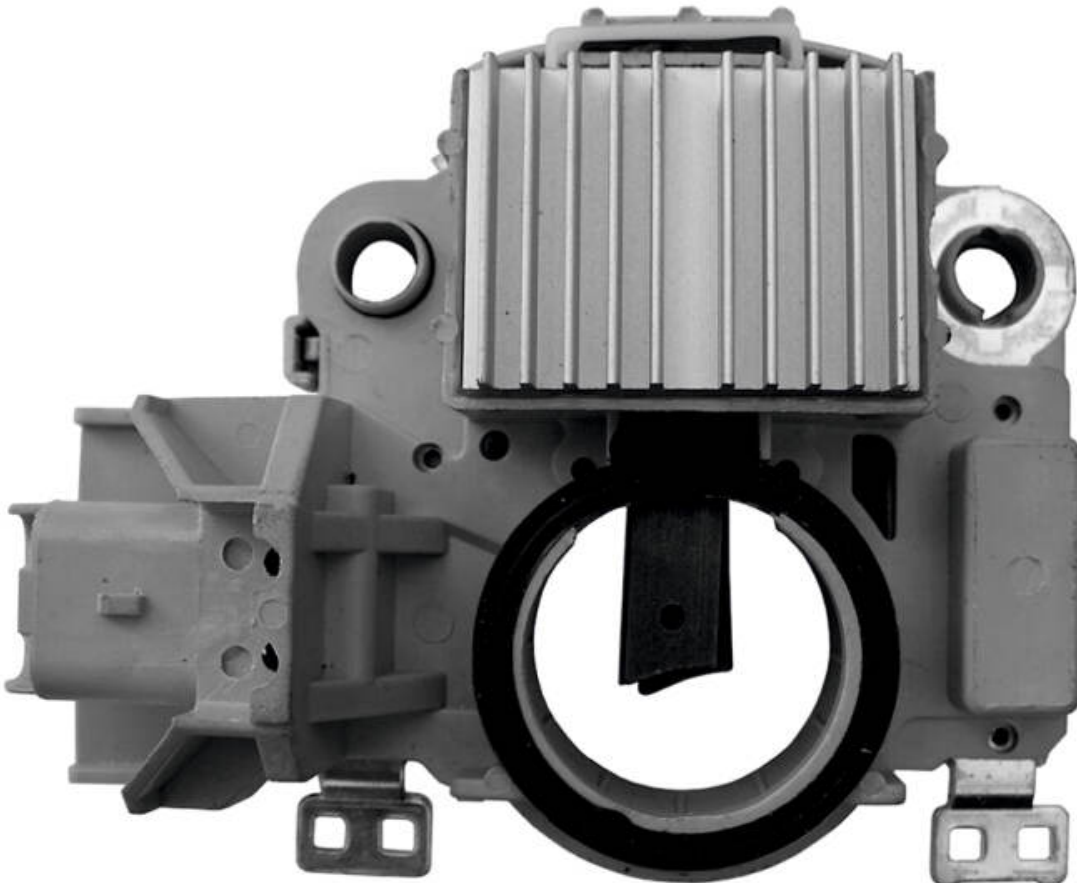

**ROTOFRANCE**

REGULADORES

**U49872**

**Reg. Electrónico:** 14.5V.

**Equivalente:** Mitsubishi 498; A866X49872

**Aplicaciones:** Citroën Berlingo, Xsara; Peugeot 206, 307, 308, Partner