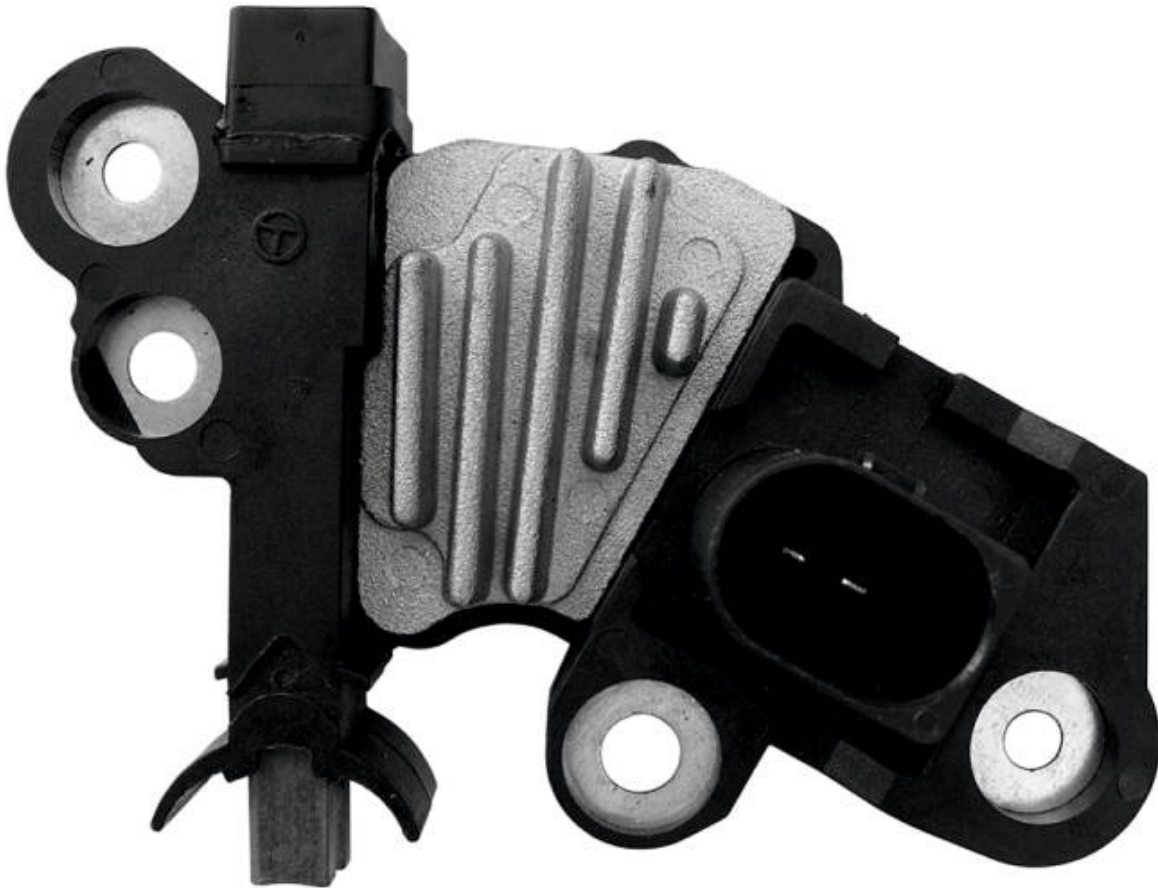

ROTOFRANCE

REGULADORES

U346010

Reg. Electrónico: 14.5V.

Equivalente: Bosch F00M346010, F00M346015, F00M346026, F00M346027, F00M346087;
Fiat 77364083

Aplicaciones: Citroën; Peugeot.