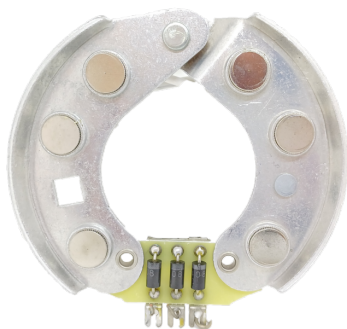

ROTOFRANCE

PUENTES Y PLACAS

U3437

Puente tipo Indiel grande

Equivalente: Indiel 35213437. U3672.

Aplicaciones: Ford, pick up todas, Falcon, Farliane, IKA: Torino y Estanciera.

Diametro Externo: 112mm

Conexionado: