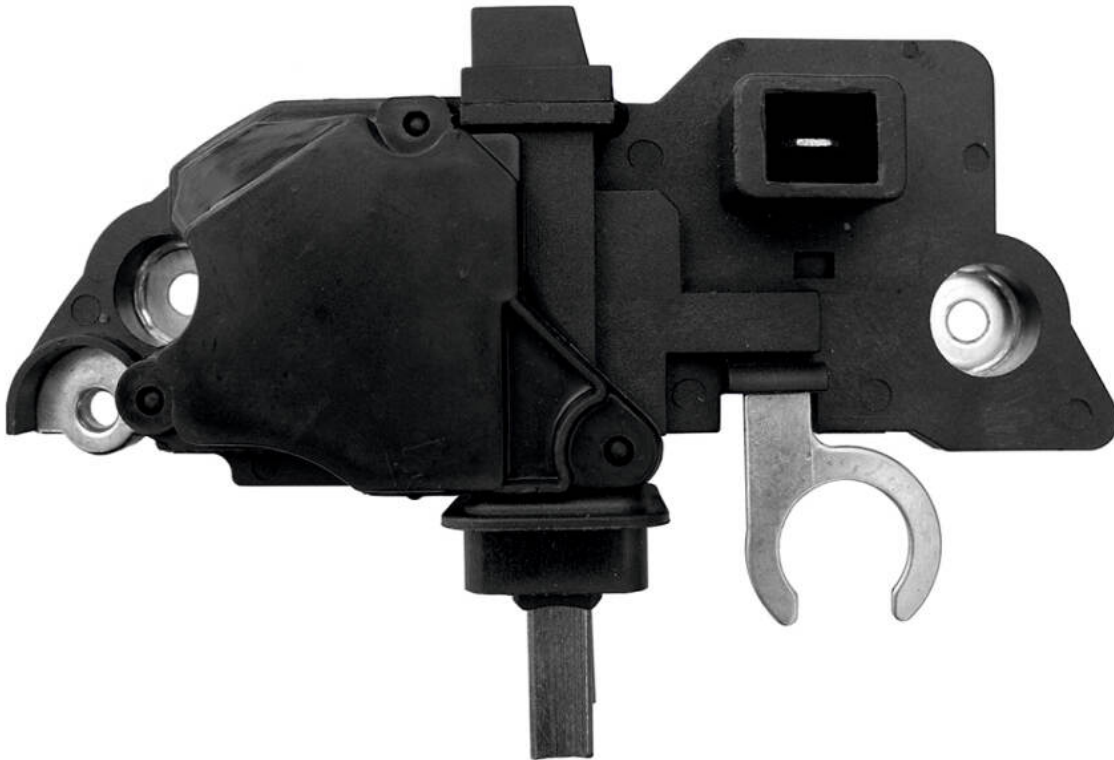

ROTOFRANCE

REGULADORES

U145369

Reg. Inteligente: 14.6V

Equivalente: Bosch F00M145279, F00M145369, F00MA45211; Volvo 8637851

Aplicaciones: Volvo S80