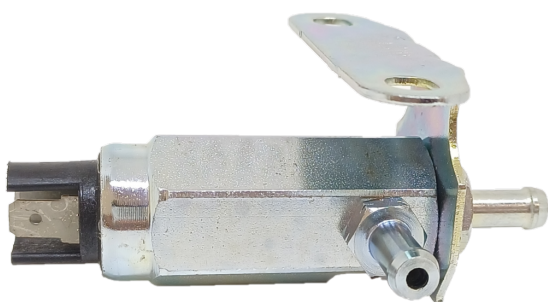

### ELECTROVÁLVULA DE CORTE DE NAFTA (BLINDADA)

\_Código ROTOFRANCE: ECN1

Aplicaciones: Universal

**Conexionado:**