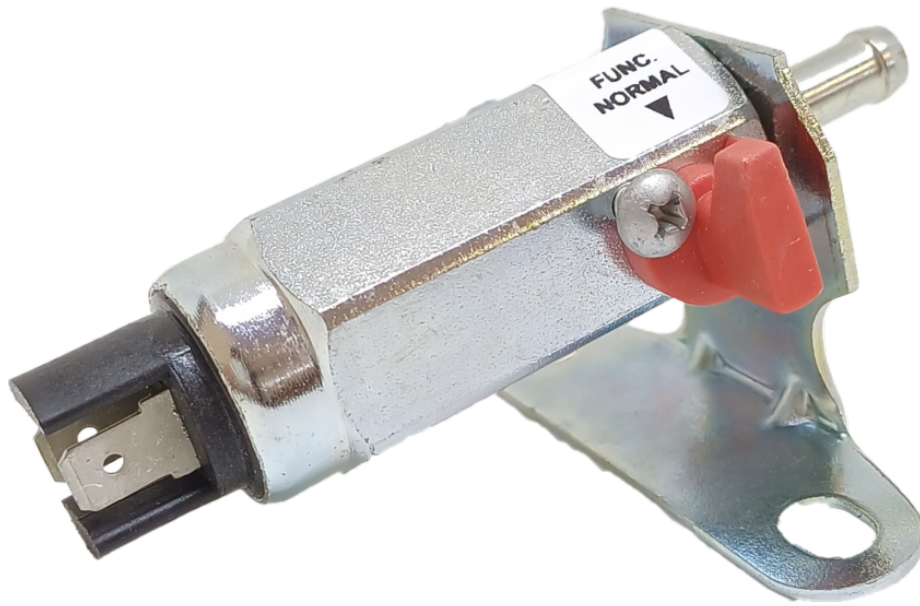

ROTOFRANCE

ELECTROVALVULA DE CORTE DE NAFTA

ECN1

ELECTROVÁLVULA DE CORTE DE NAFTA (BLINDADA)

_Código ROTOFRANCE: ECN1

Aplicaciones: Universal

Conexionado: