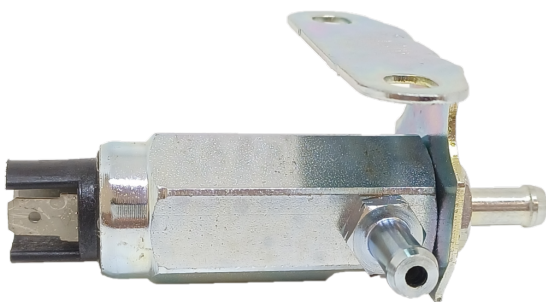

ROTOFRANCE

ELECTROVALVULA DE CORTE DE NAFTA

ECN1

ELECTROVÁLVULA DE CORTE DE NAFTA (BLINDADA)

_Código ROTOFRANCE: ECN1

Aplicaciones: Universal

Conexionado: