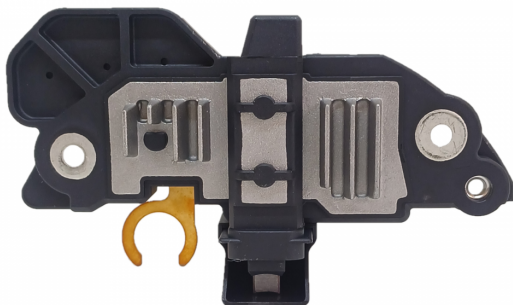

Reg.ninteligente: 28.3V

Equivalente: Bosch F00M144103, F00M144119, F00M145246, F00M145297; DAF 145808, 162197; Iveco 42537055; KHD 01182475; Renault 7420523391; Volvo 20523391

Aplicaciones: Iveco; John Deere; Renault; Volvo