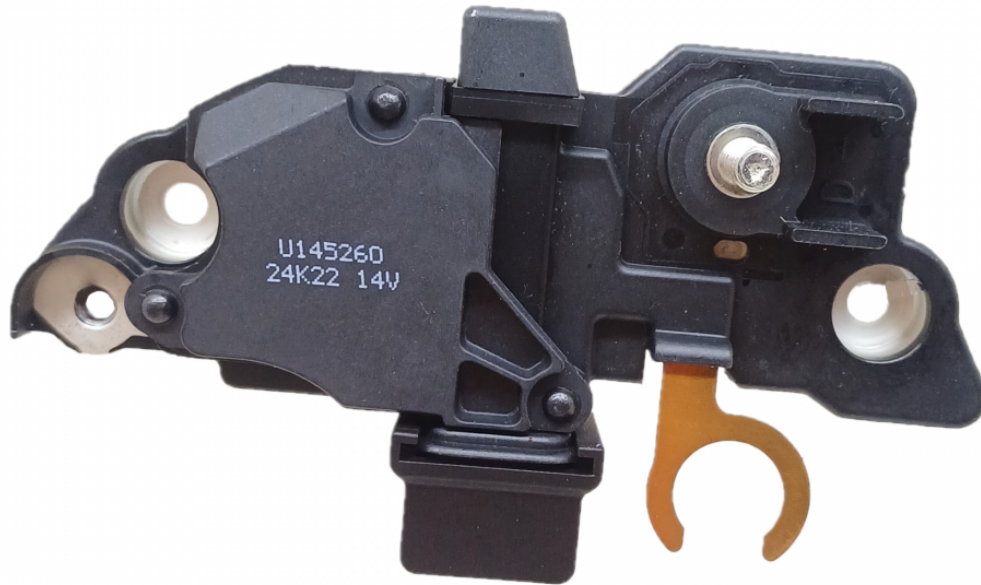

ROTOFRANCE

REGULADORES

U145260

Reg.ninteligente: 14.3V

Equivalente: F00M144140, F00M145249, F00M145260, F00M145325, F00M145363, F00MA45231; Mercedes 0031542906, 0031545606

Aplicaciones: Alfa Romeo; Fiat

Conexionado: