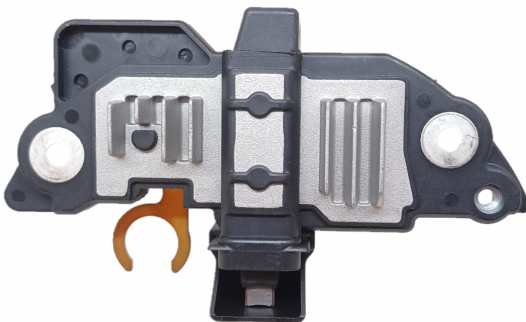

ROTOFRANCE

REGULADORES

U145260

Reg.ninteligente: 14.3V

Equivalente: F00M144140, F00M145249, F00M145260, F00M145325, F00M145363, F00MA45231; Mercedes 0031542906, 0031545606

Aplicaciones: Alfa Romeo; Fiat

Conexionado: