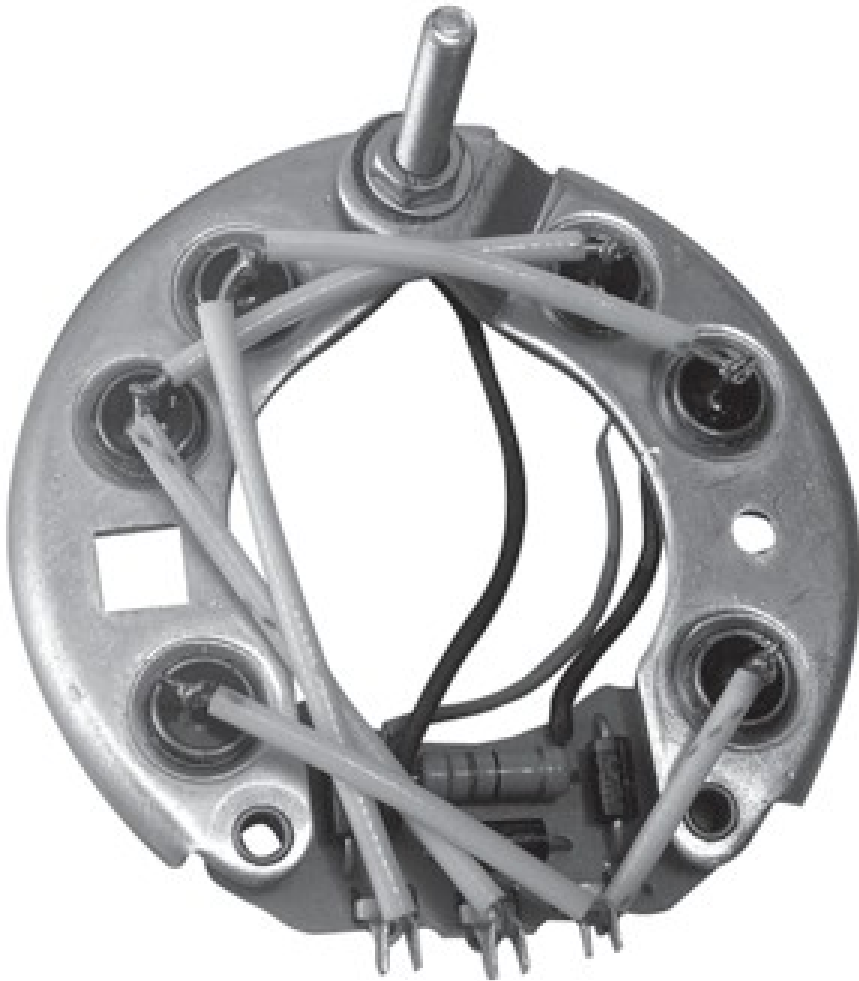

**ROTOFRANCE**

PUENTES Y PLACAS

## U3136

Puente tipo Indiel Chico **Equivalente Indiel:** 35213136.  
Aplicaciones: Peugeot 505.