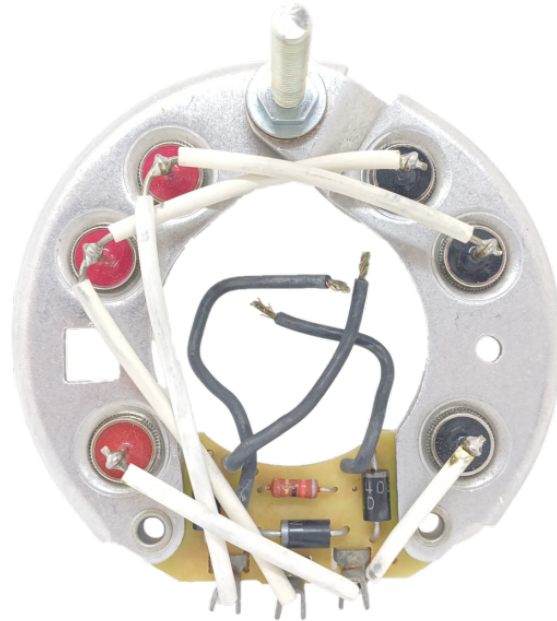

ROTOFRANCE

PUENTES Y PLACAS

U3136

Puente tipo Indiel Chico **Equivalente Indiel:** 35213136.

Aplicaciones: Peugeot 505.

Conexionado: