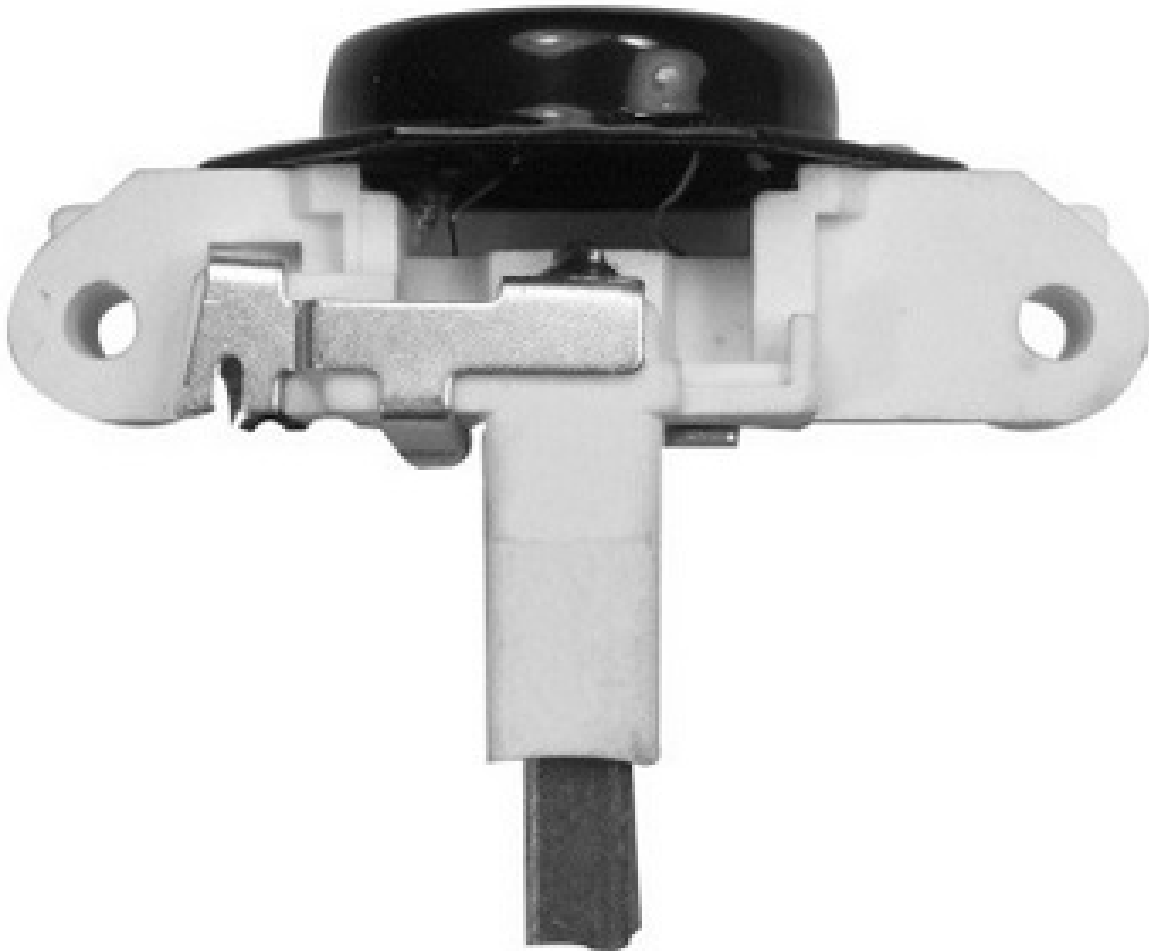

ROTOFRANCE

REGULADORES

U311240

Reg. Electrónico: 14V

Equivalente: 1197311240, 512, 551, 552, 553

Aplicaciones: 1995 Peugeot 806TD, Partner Diesel