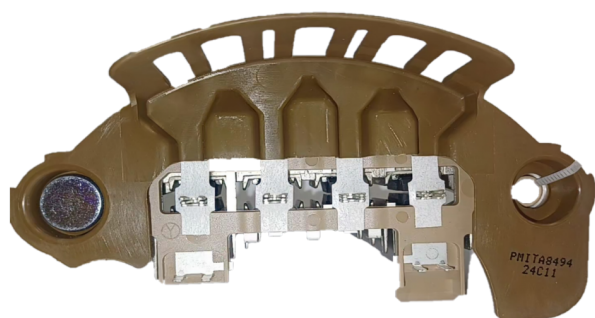

ROTOFRANCE

PUENTES Y PLACAS

PMITA8494

Equivalencias: MITSUBISHI A4TA8494, A4TA0594, A4TA0592 (8 Diodos sin placa auxiliar)

Aplicaciones: Iveco Stralis

Distancia entre centros: 90mm

Conexionado: