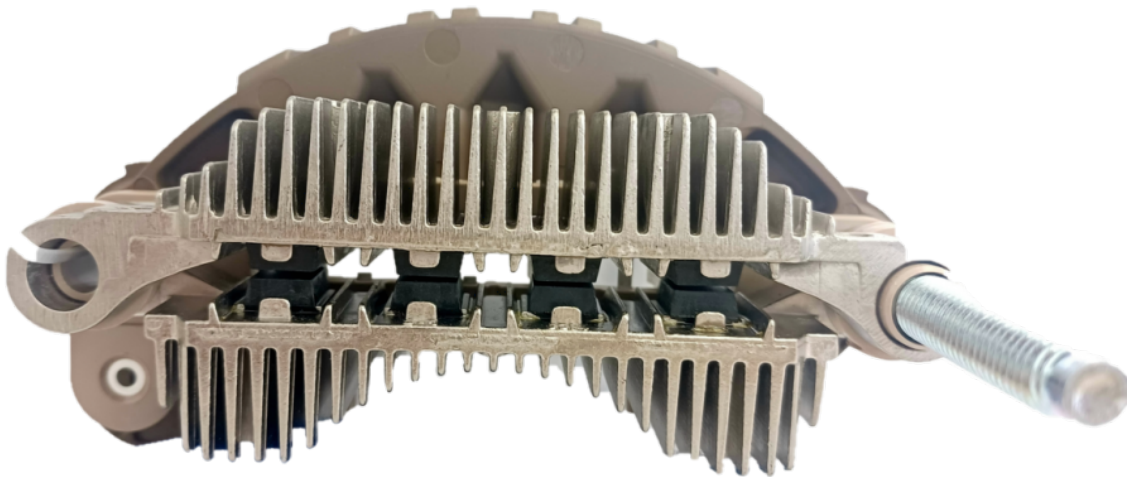

ROTOFRANCE

PUENTES Y PLACAS

PMITA8494

Equivalencias: MITSUBISHI A4TA8494, A4TA0594, A4TA0592 (8 Diodos sin placa auxiliar)

Aplicaciones: Iveco Stralis

Distancia entre centros: 90mm

Conexionado: