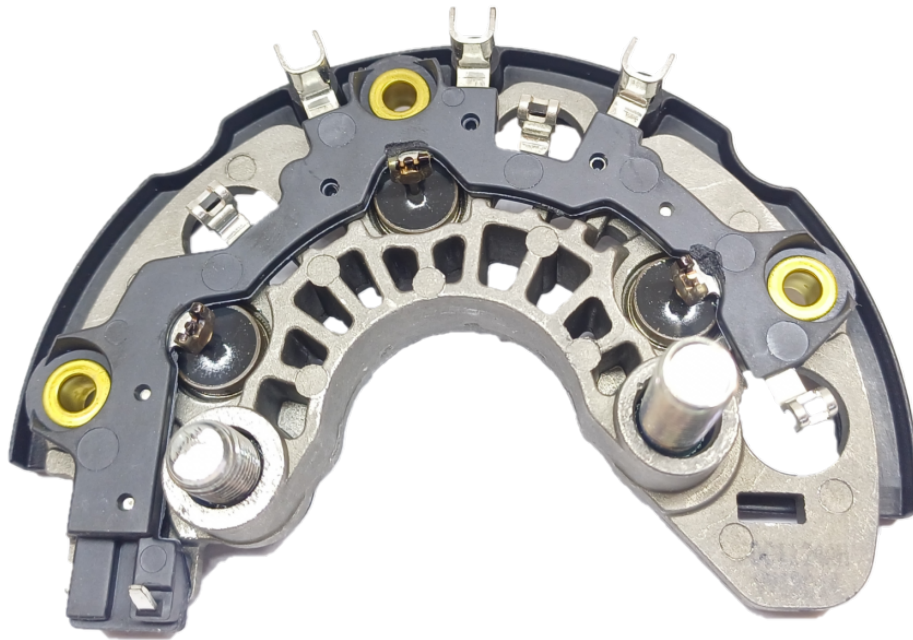

ROTOFRANCE

PUENTES Y PLACAS

PDE751297

Equivalencias: Delco Remy A12J04, Lester 8486

Aplicaciones: Chevrolet Cobalt, Cruze, Onix, Spin

Diametro Externo:112mm

Conexionado: