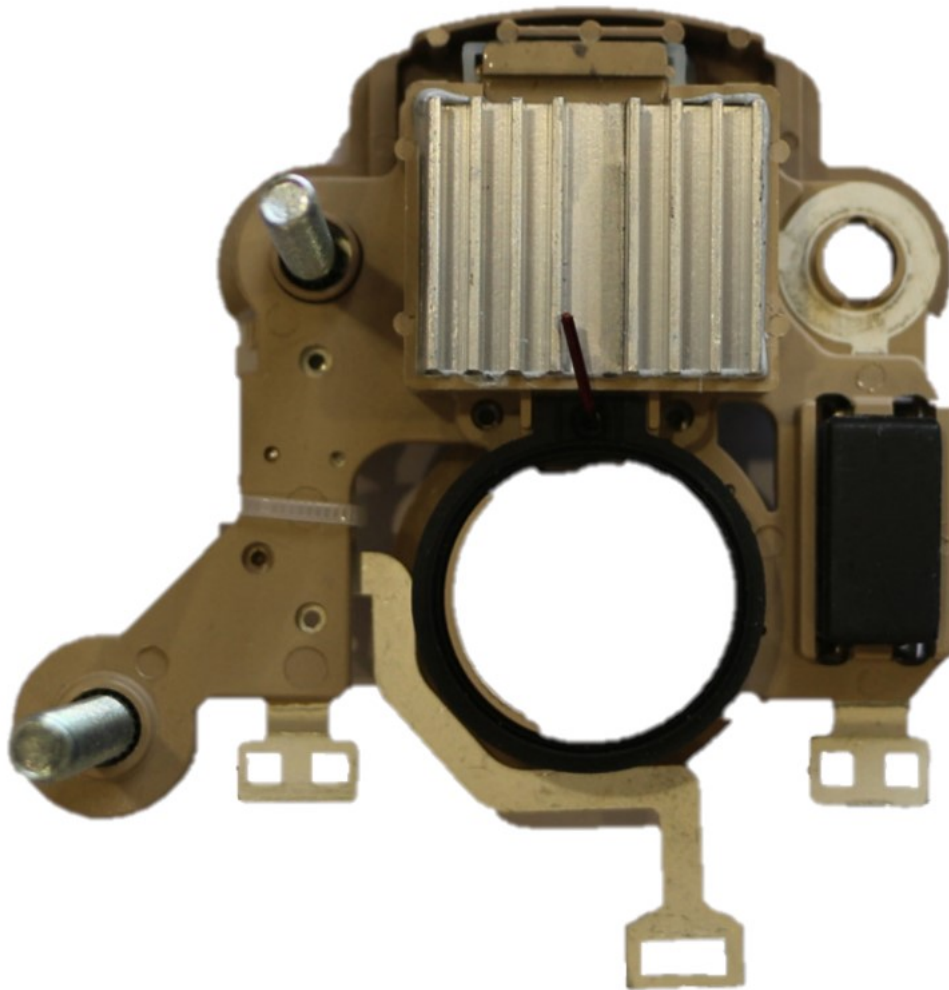

ROTOFRANCE

REGULADORES

U37A859

Reg. Electrónico: 24V

Equivalente: Mitsubishi A0037A859

Aplicaciones: Fiat, Volvo - camiones (Alternador Mitsubishi A003TA8591)