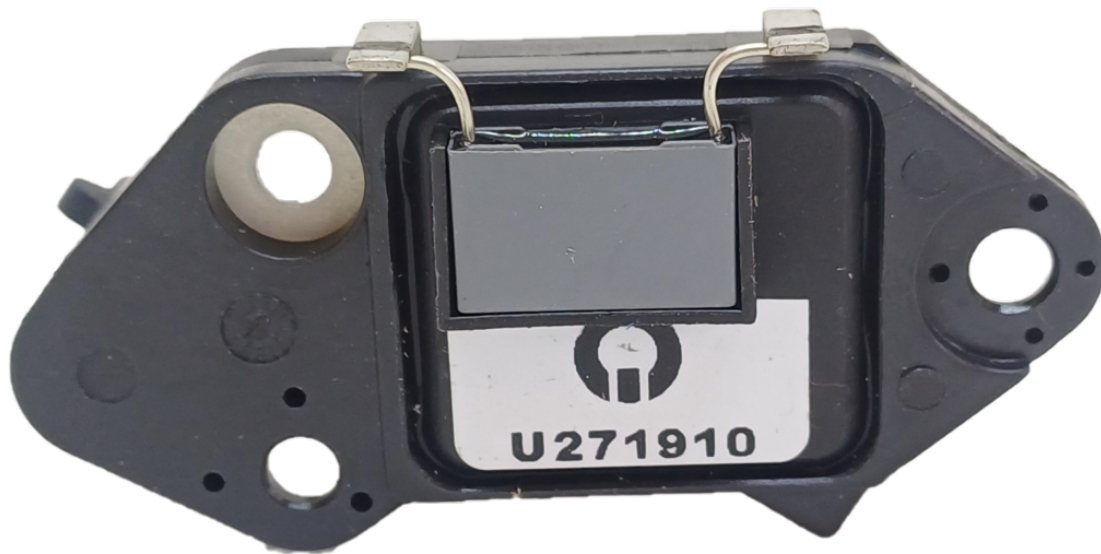

ROTOFRANCE

REGULADORES

U271910

Reg. Electrónico: 12V

Equivalente: Delco Remy 271910

Aplicaciones: Chevrolet Spark, Daewoo

Diametro Externo: 100mm

Conexionado: