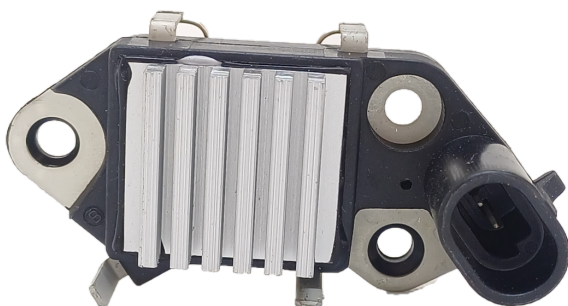

ROTOFRANCE

REGULADORES

U271910

Reg. Electrónico: 12V

Equivalente: Delco Remy 271910

Aplicaciones: Chevrolet Spark, Daewoo

Diametro Externo: 100mm

Conexionado: