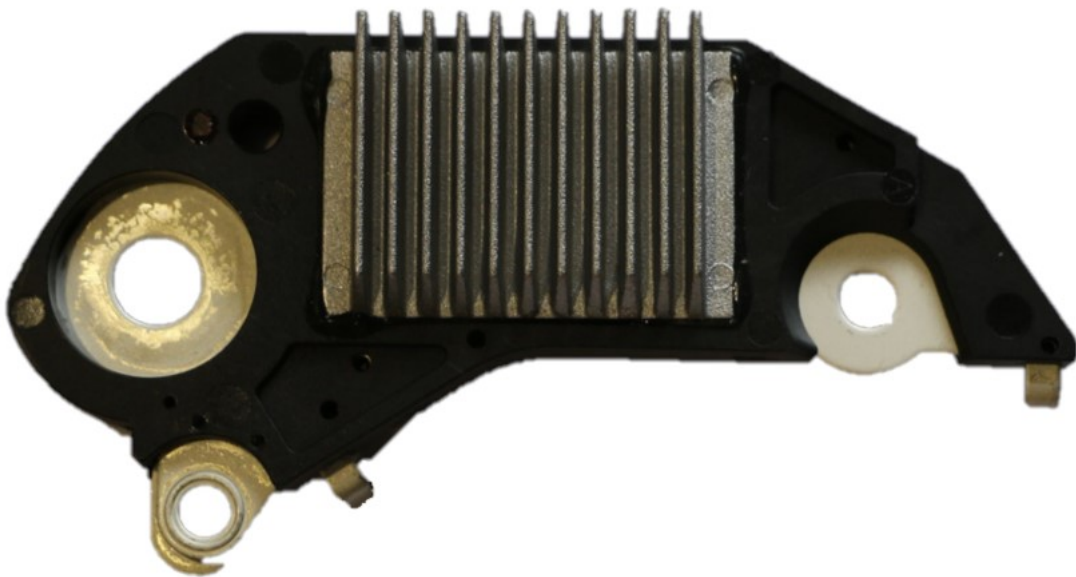

ROTOFRANCE

REGULADORES

U009708

Reg. Electrónico: 12V

Equivalente: Delco Remy 19009708; General Motors 10493240; Opel 1204288

Aplicaciones: Chevrolet Astra, Corsa