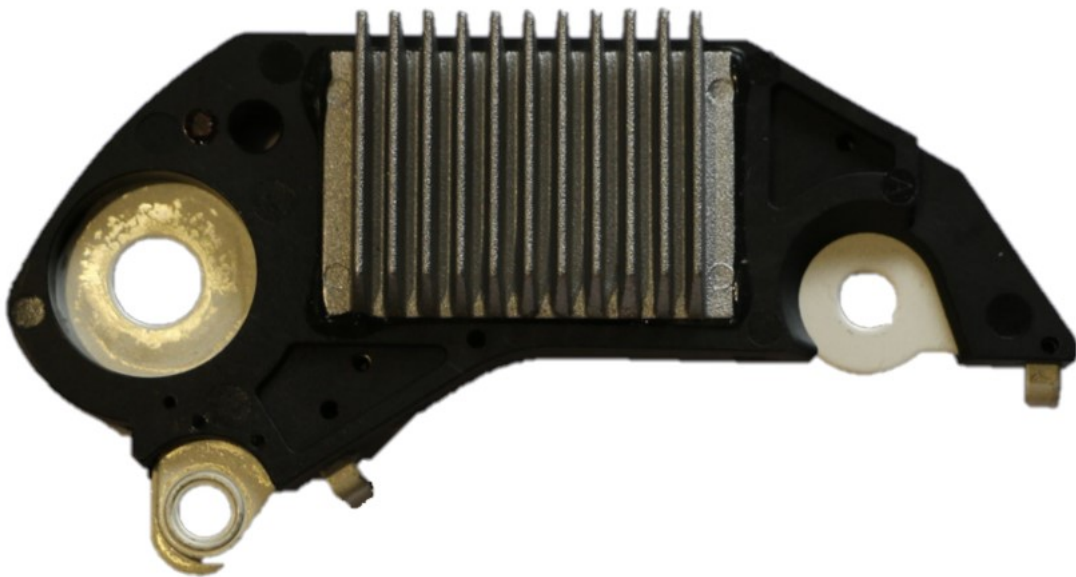

**ROTOFRANCE**

REGULADORES

**U009708**

**Reg. Electrónico:** 12V

**Equivalente:** Delco Remy 19009708; General Motors 10493240; Opel 1204288

**Aplicaciones:** Chevrolet Astra, Corsa