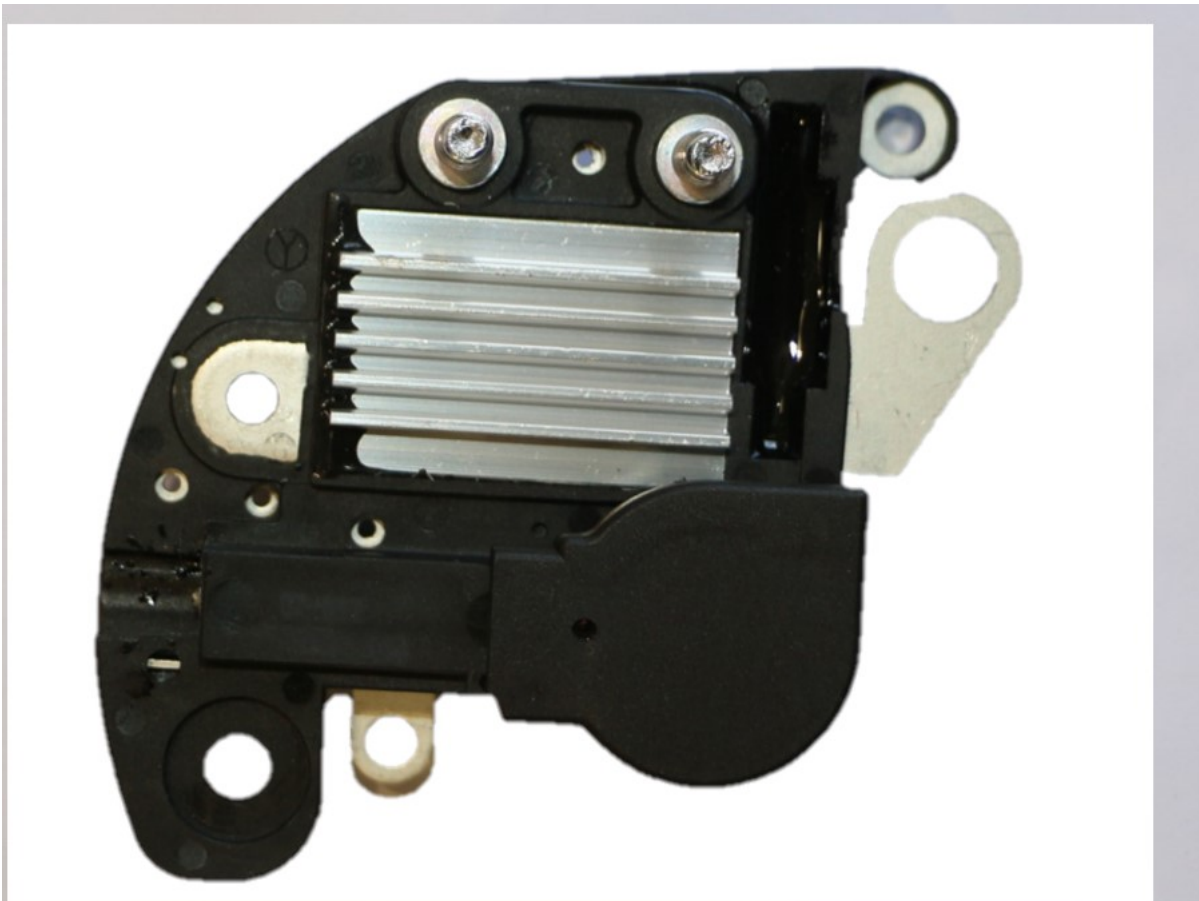

ROTOFRANCE

REGULADORES

U563491

Reg. Electrónico: 12V

Equivalente: Magneti Marelli 85563491

Aplicaciones: Citroën Berlingo, C3, C4, Saxo, Xsara; Fiat; Peugeot 106, 206, 207, 306, 307, Partner.