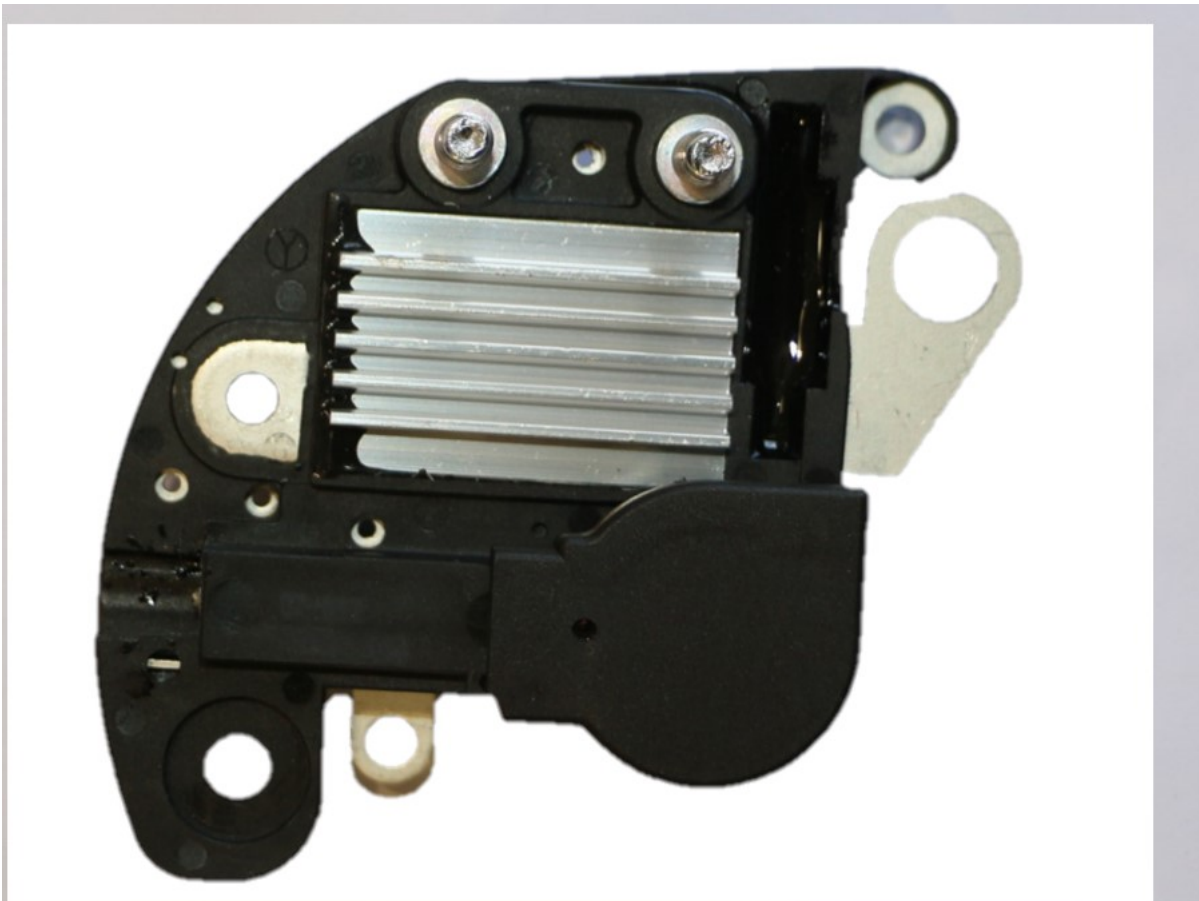

**ROTOFRANCE**

REGULADORES

## U563491

**Reg. Electrónico:** 12V

**Equivalente:** Magneti Marelli 85563491

**Aplicaciones:** Citroën Berlingo, C3, C4, Saxo, Xsara; Fiat; Peugeot 106, 206, 207, 306, 307, Partner.