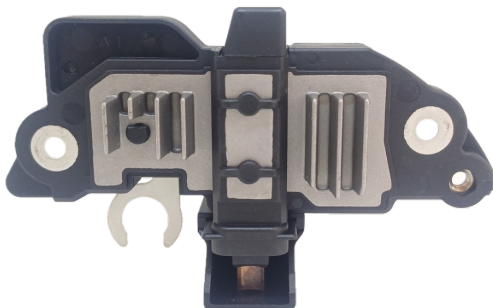

**ROTOFRANCE**

REGULADORES

## U145323

**Reg. Electrónico:** 12V

**Equivalente:** Bosch F00M144150, F00M145323, F00M145380, F00M145665, F00M145698, Mercedes-Benz 0031547206, 0031549606

**Aplicaciones:** Mercedes-Benz -Mercedes-Benz Sprinter