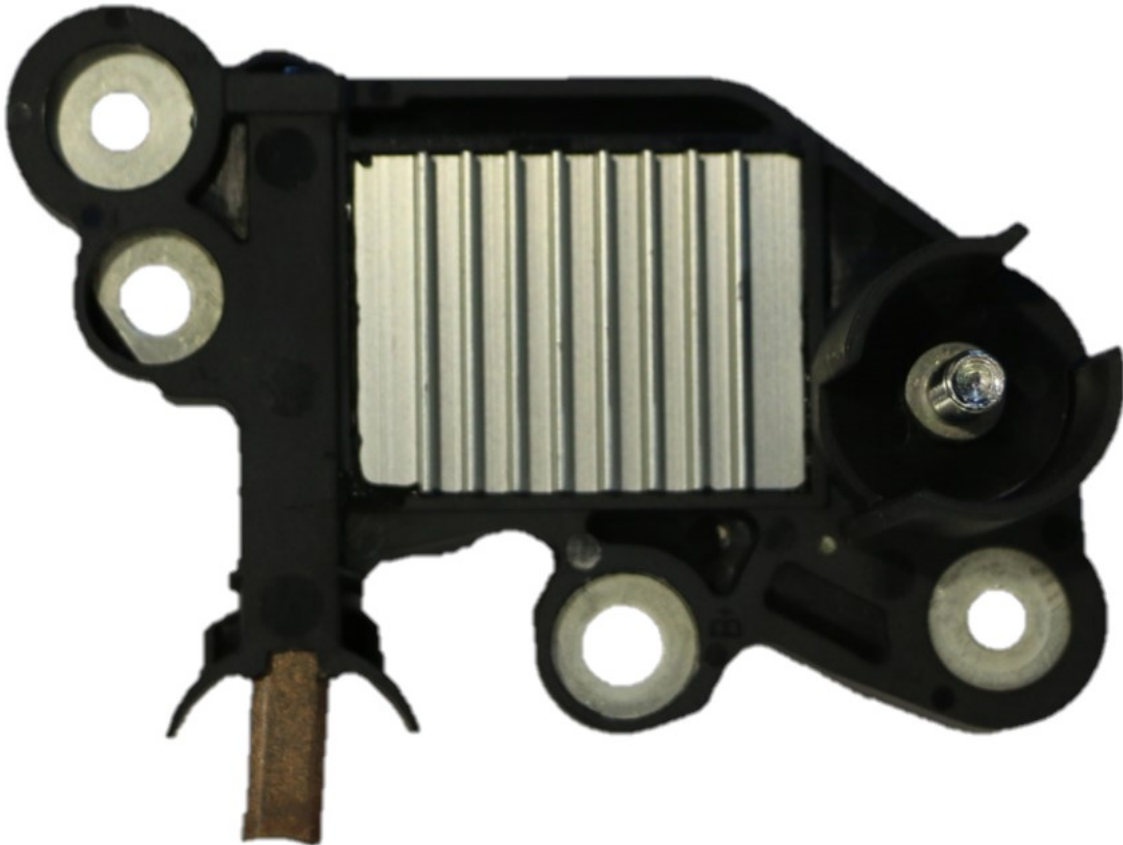

ROTOFRANCE

REGULADORES

U220703

Reg. Electrónico: 12V

Equivalente: Bosch 0272220703, 1275200003

Aplicaciones: Fiat Palio, Fiat Siena, Fiat Strada, Fiat Uno 2009 > 2011, Ford Ranger