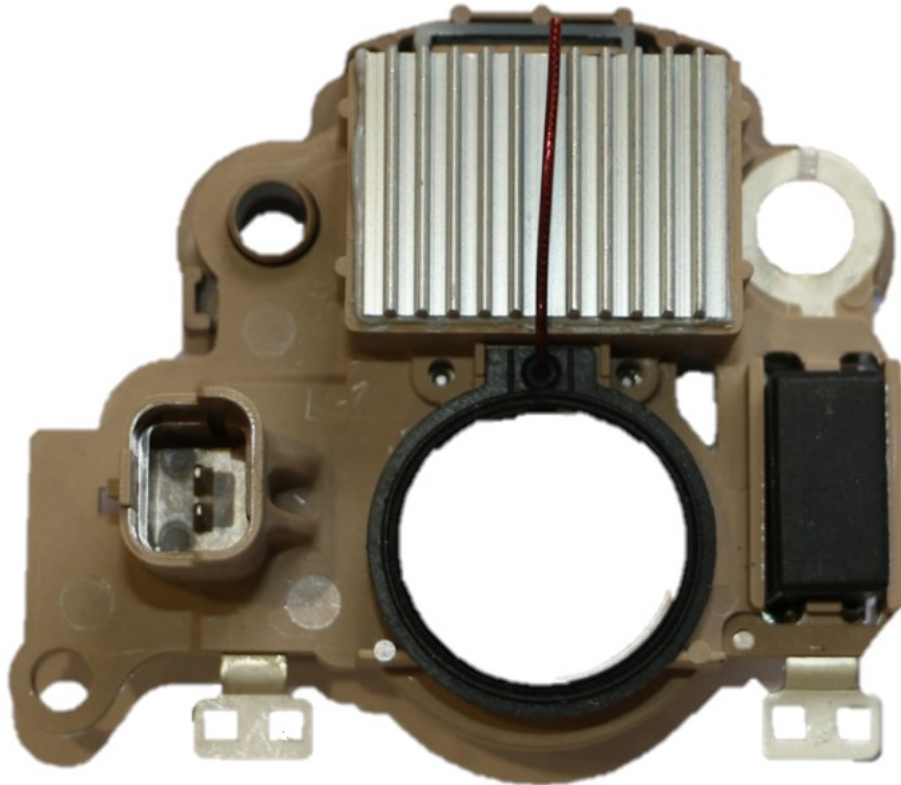

ROTOFRANCE

REGULADORES

UTB6481

Reg. Electrónico: 12V

Equivalente: Mitsubishi AZTB6481

Aplicaciones: Renault Clio II 1.5