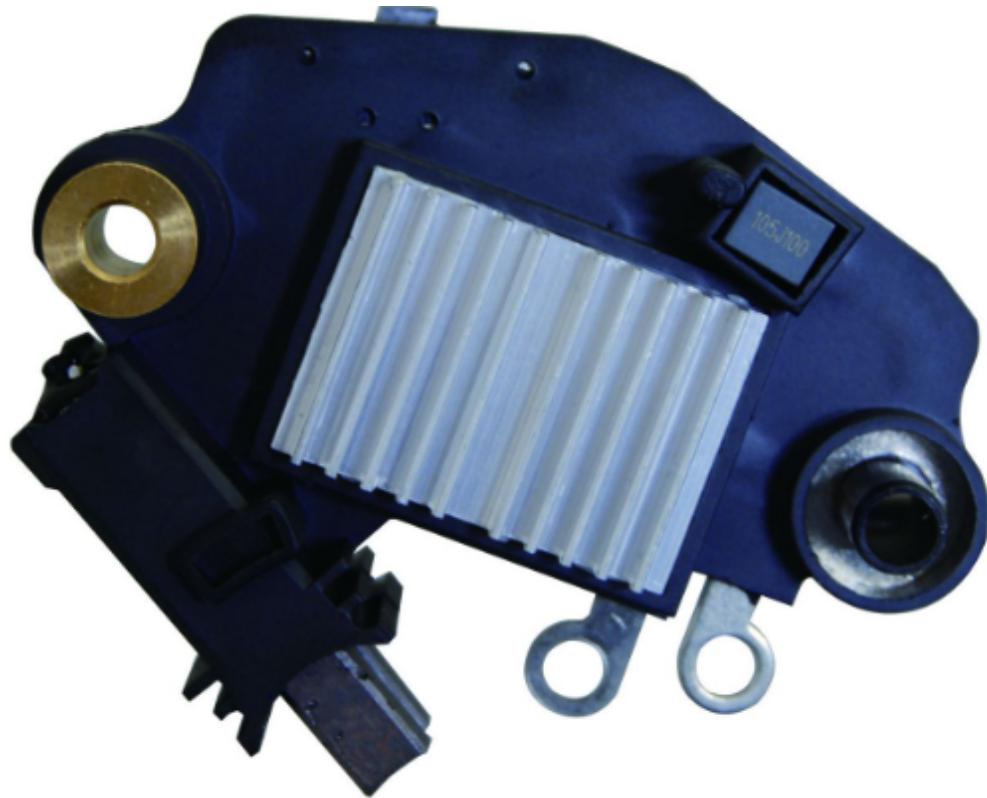

ROTOFRANCE

REGULADORES

U593362

Reg. Electrónico: 12V

Equivalente: Valeo 593362, YM1610F, Cargo 234533, Huco 130716

Aplicaciones: Citroën - Peugeot - Volkswagen Golf, Passat, Transporter