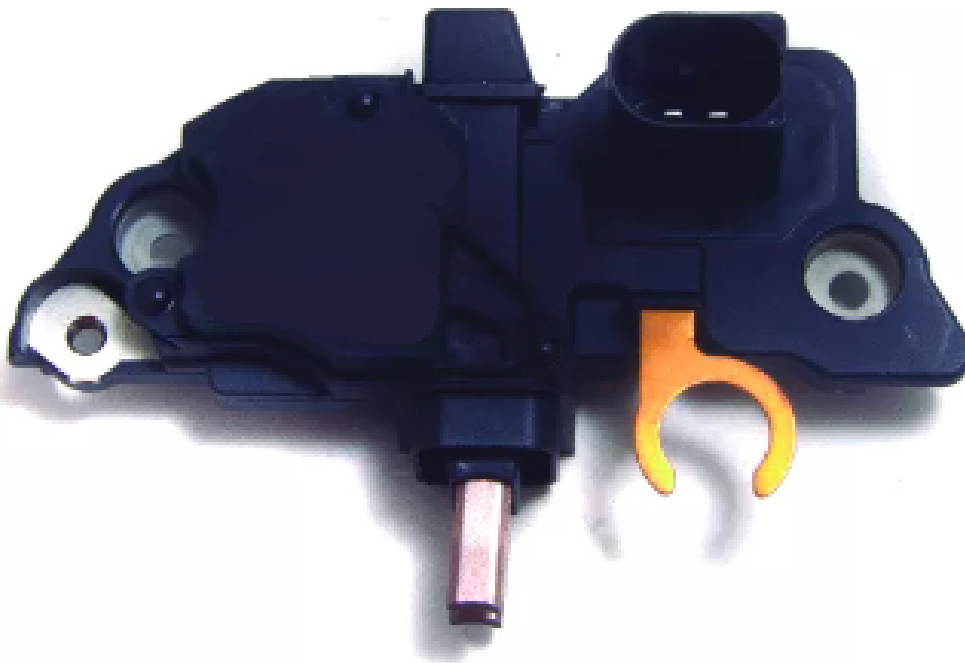

**ROTOFRANCE**

REGULADORES

## U145247

**Reg. Electrónico:** 12V

**Equivalente:** Audi, Volkswagen 077903803A, BMW 12317531386, Bosch F00M144138, F00M144146, F00M145247, F00M145331, F00M145357, F00M145382, Mercedes-Benz 0031542506