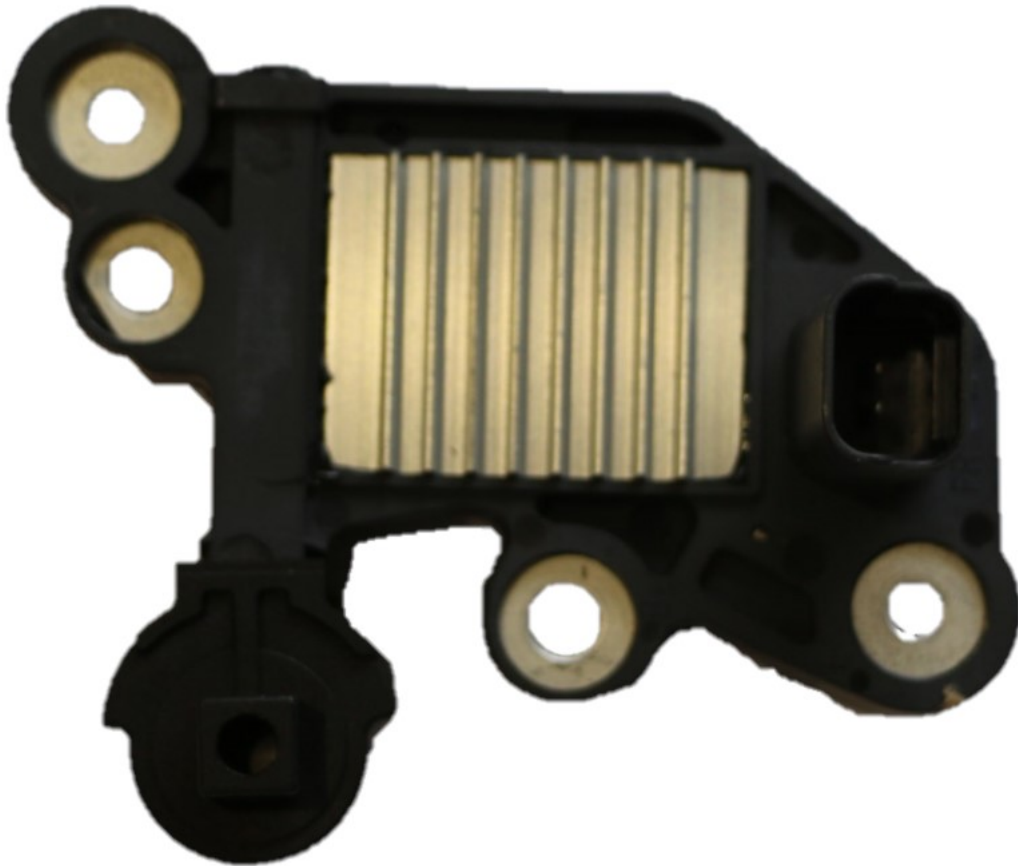

ROTOFRANCE

REGULADORES

U220706

Reg. Electrónico: 12V

Equivalente: Bosch: 0272220706, 0272220707, 0272220827

Aplicaciones: Renault: Clio, Sandero, Logan, Kangoo, Duster 1.6