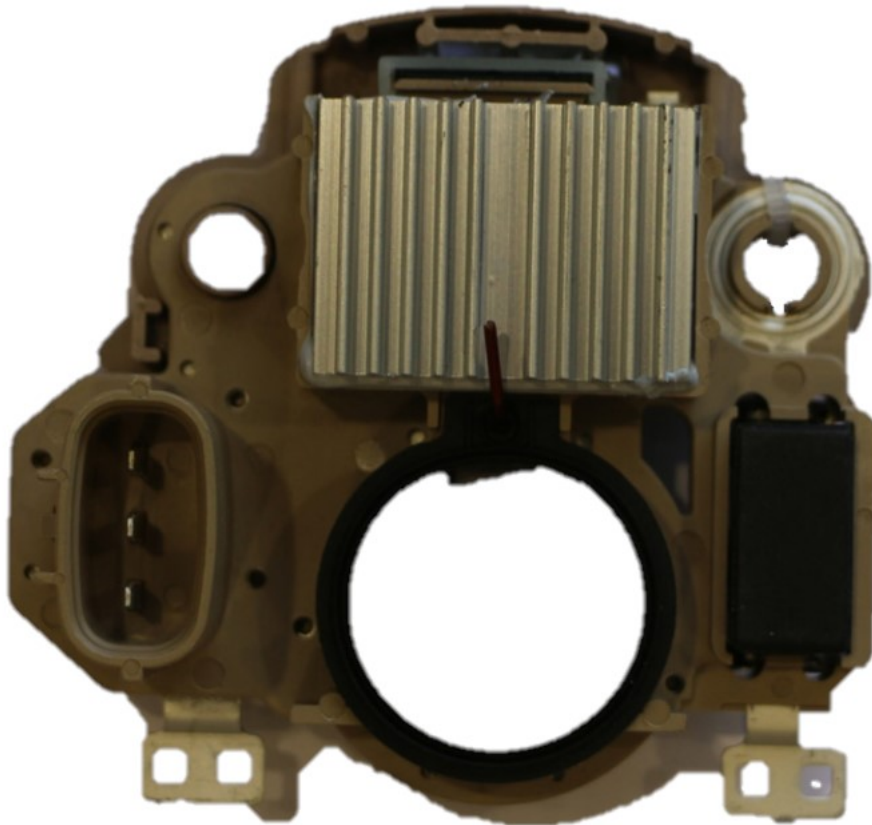

**ROTOFRANCE**

REGULADORES

**UX42572**

**Reg. Electrónico:** 12V

**Equivalente:** Mitsubishi A866X42572, General Motors 91174657

**Aplicaciones:** Chevrolet Tracker, Suzuki Vitara