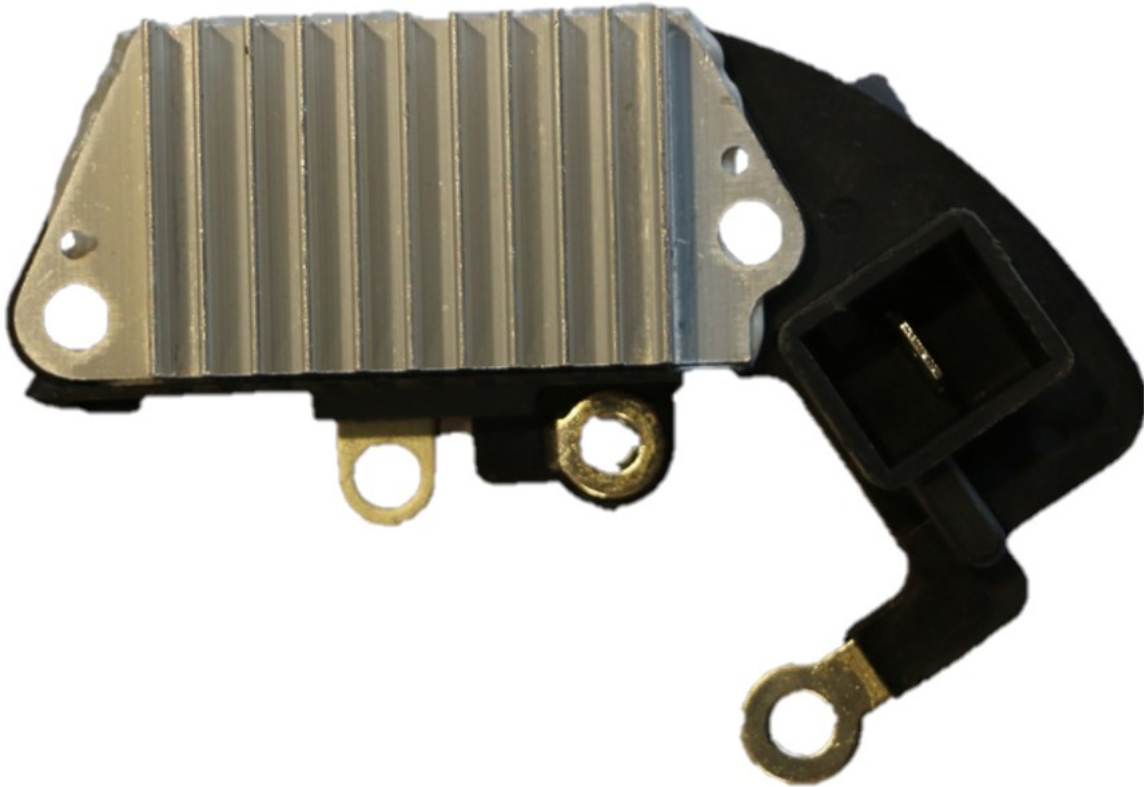

**ROTOFRANCE**

REGULADORES

## U1130

**Reg. Electrónico:** 12V

**Equivalente:** Nippondenso 1260001760, 1260001130, 1260007160

**Aplicaciones:** Renault Laguna, Volvo 740