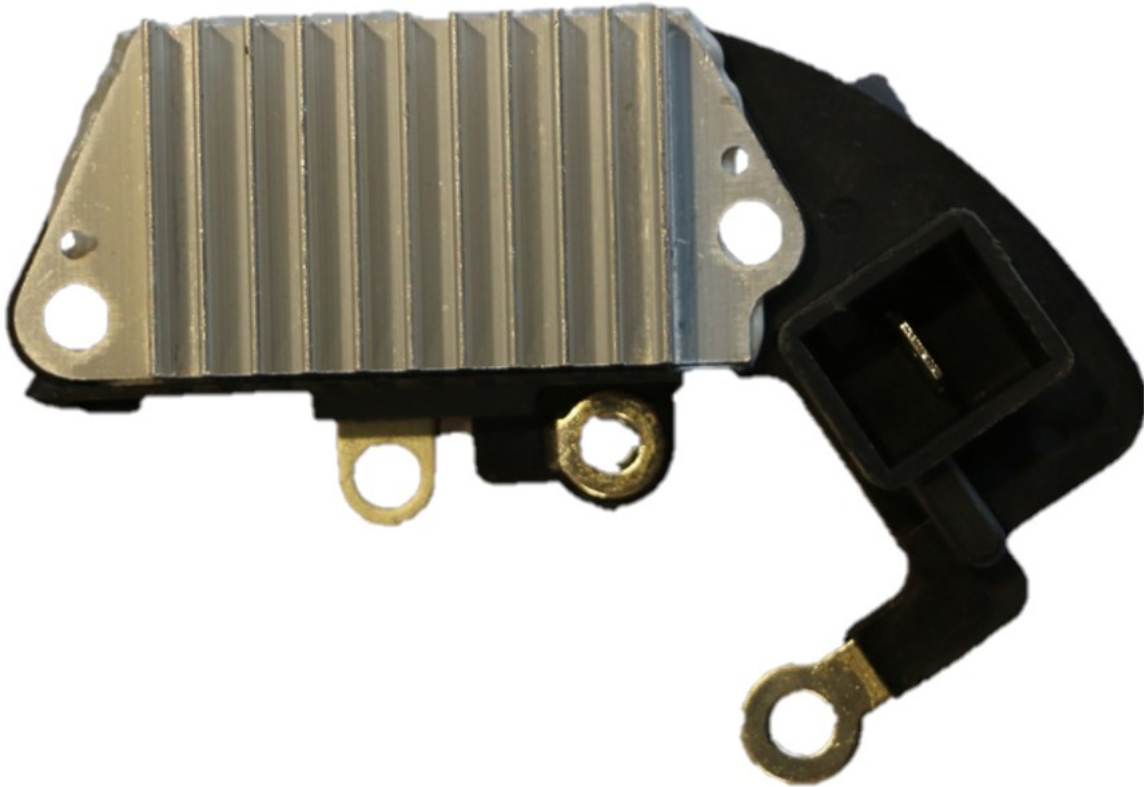

ROTOFRANCE

REGULADORES

U1130

Reg. Electrónico: 12V

Equivalente: Nippondenso 1260001760, 1260001130, 1260007160

Aplicaciones: Renault Laguna, Volvo 740