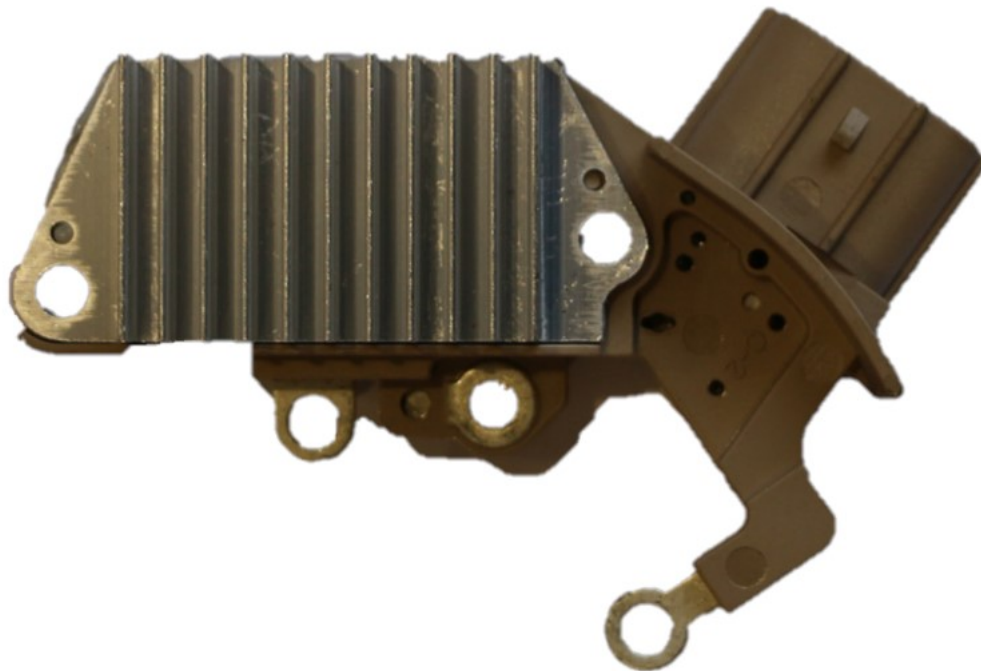

**ROTOFRANCE**

REGULADORES

## U3130

**Reg. Electrónico:** 12V

**Equivalente:** Denso 1260003130, 3131, 3170, 3171, Toyota 2770021020

**Aplicaciones:** Toyota Yaris