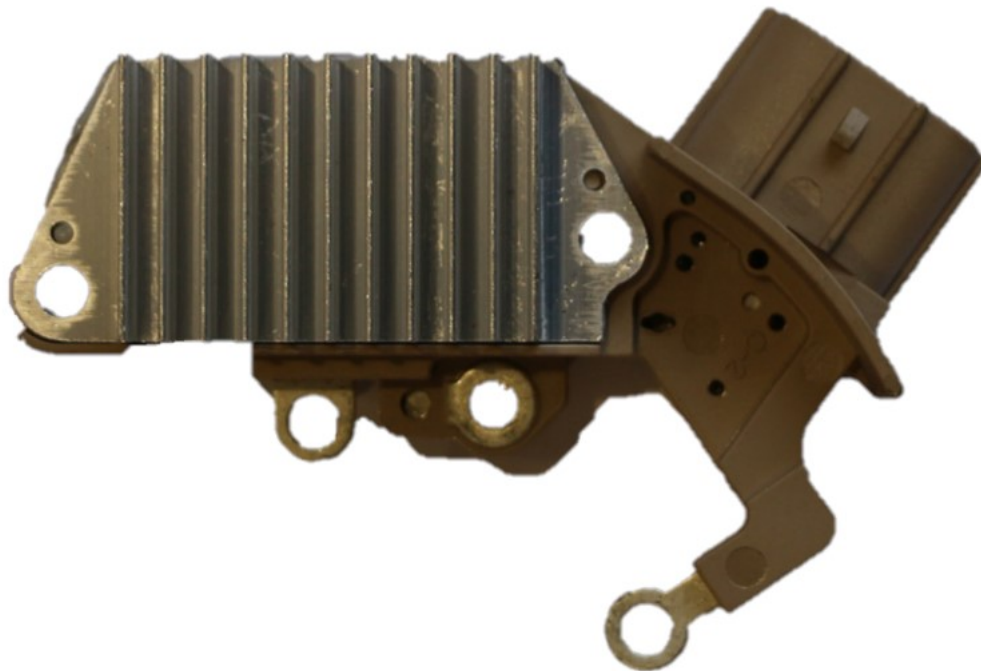

ROTOFRANCE

REGULADORES

U3130

Reg. Electrónico: 12V

Equivalente: Denso 1260003130, 3131, 3170, 3171, Toyota 2770021020

Aplicaciones: Toyota Yaris