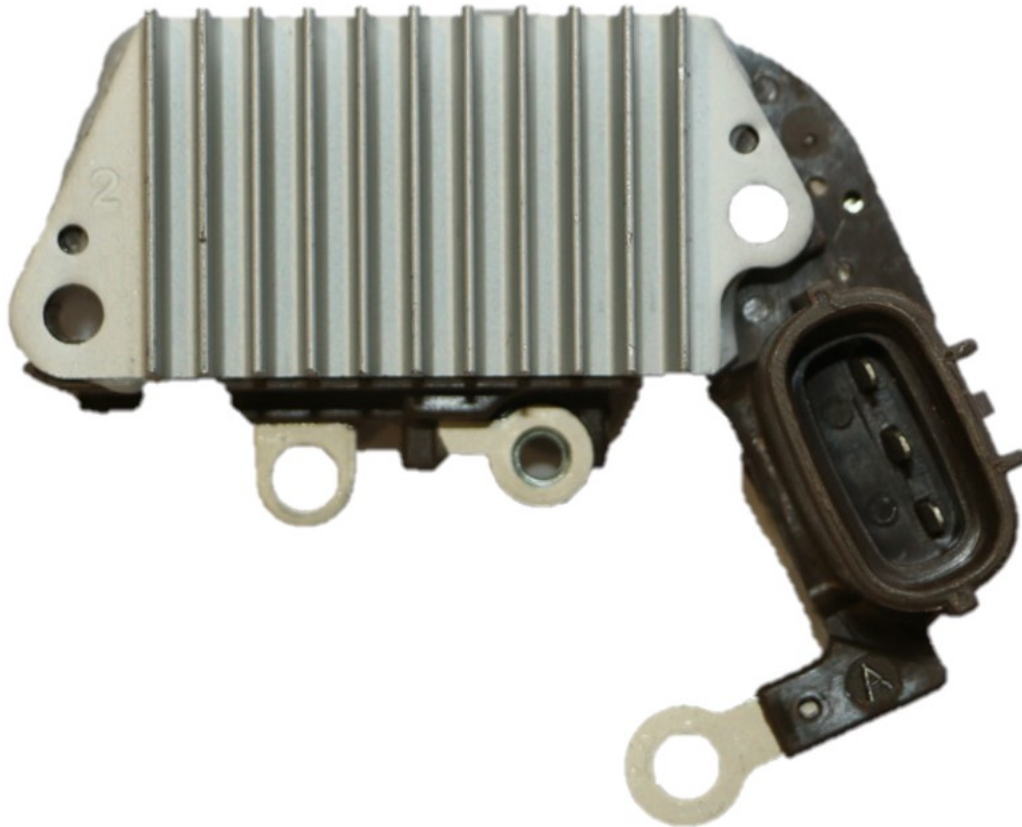

**ROTOFRANCE**

REGULADORES

## U3790

**Reg. Electrónico:** 12V

**Equivalente:** Denso 1260003790, 1740; Toyota 27700-66030

**Aplicaciones:** Toyota