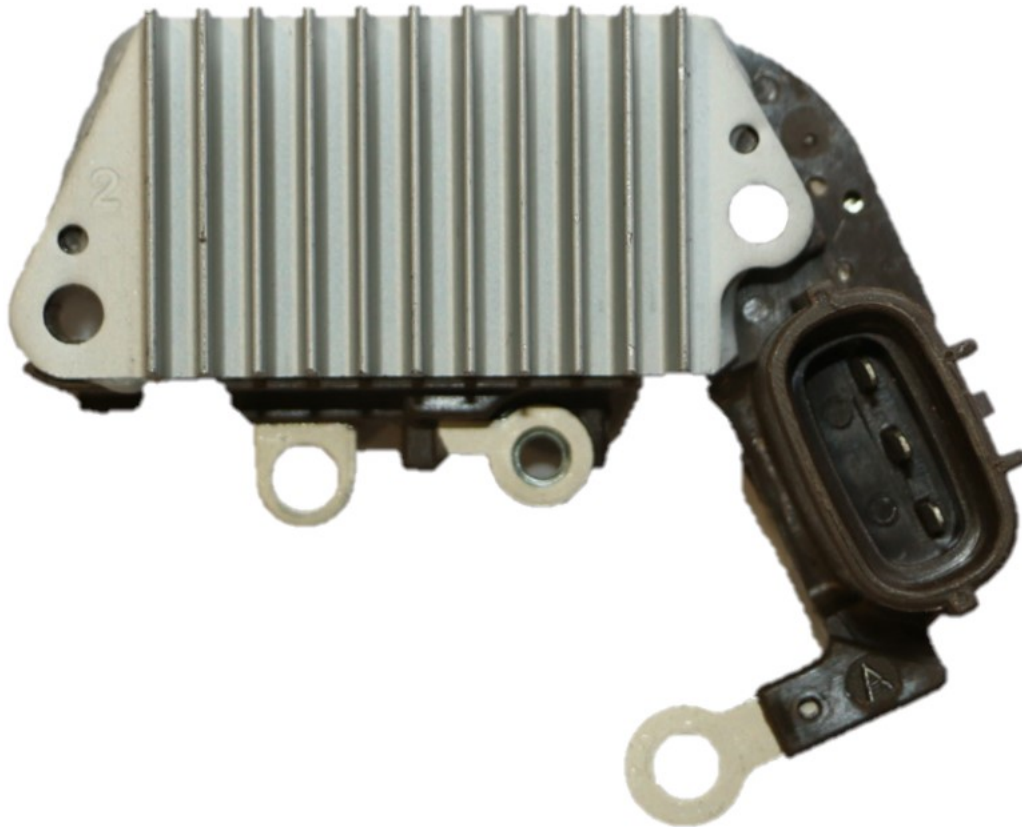

ROTOFRANCE

REGULADORES

U3790

Reg. Electrónico: 12V

Equivalente: Denso 1260003790, 1740; Toyota 27700-66030

Aplicaciones: Toyota