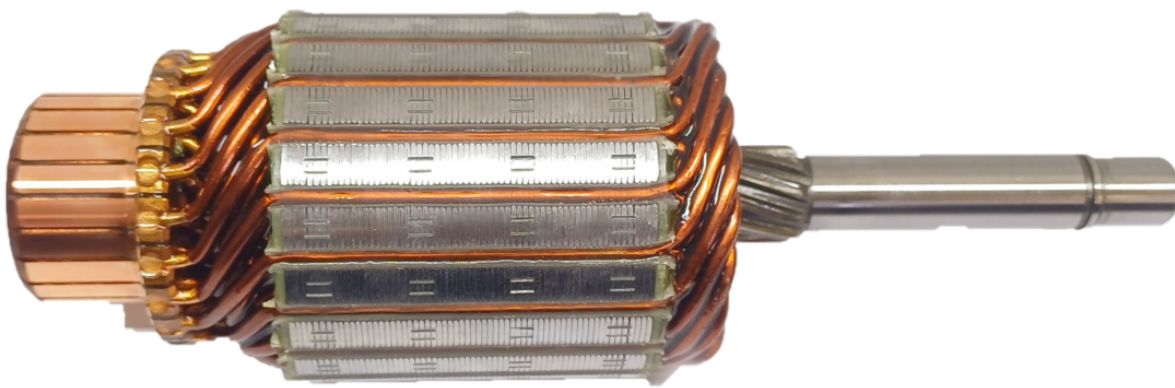

ROTOFRANCE

INDUCIDOS DE ARRANQUE

IVA4519

Equivalencias: Valeo 594519

Aplicaciones: Chevrolet Corsa; Peugeot 306 // TWINGO estria corta

Ranuras colector: 21

Estrias o dientes: 10

Longitud: 155.5

Volt: 12

Eje lado impulsión: BCI 10 mm, PI 11 mm

Eje lado colector: 8 mm

Diámetro núcleo: 50 mm

Conexionado: