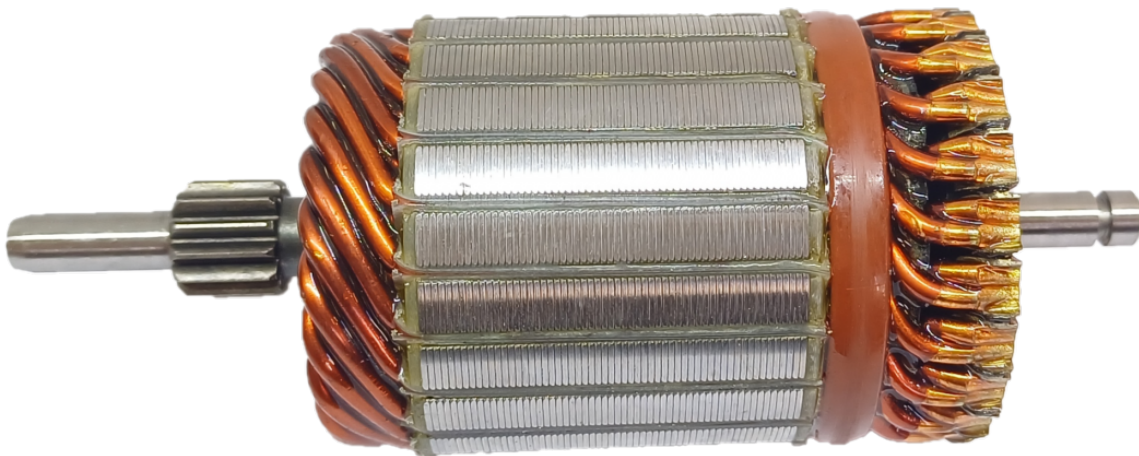

**ROTOFRANCE**

INDUCIDOS DE ARRANQUE

## IVA4019

Equivalencias: Valeo 594019, 594021, 594526, 186315, 186917, NE782

Aplicaciones: Renault 19, Clio, Express, Trafic

Ranuras colector: 23

Estrias o dientes: 13

Longitud: 112.5

Volt: 12

Eje lado impulsión: 6 mm

Eje lado colector: 6 mm

Diámetro núcleo: 44,2 mm

**Conexionado:**