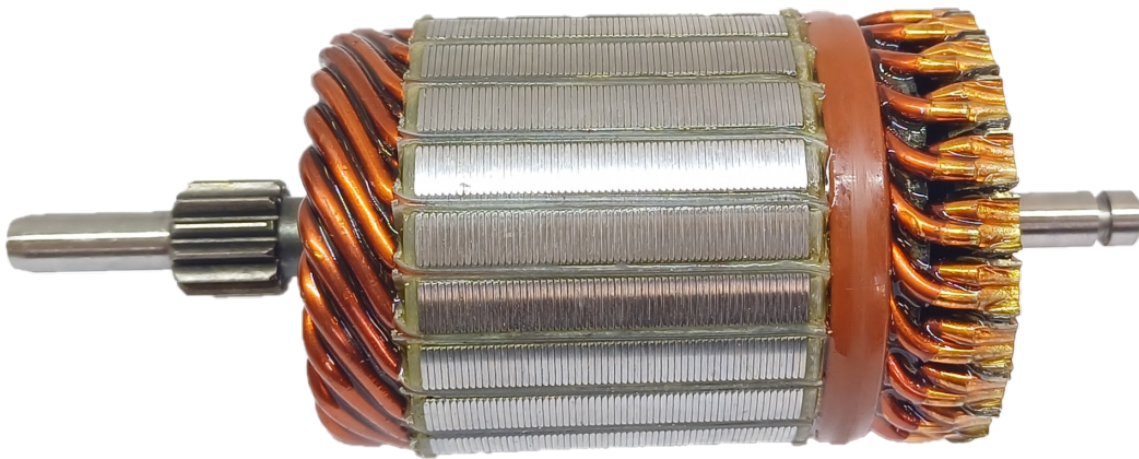

ROTOFRANCE

INDUCIDOS DE ARRANQUE

IVA4019

Equivalencias: Valeo 594019, 594021, 594526, 186315, 186917, NE782

Aplicaciones: Renault 19, Clio, Express, Trafic

Ranuras colector: 23

Estrias o dientes: 13

Longitud: 112.5

Volt: 12

Eje lado impulsión: 6 mm

Eje lado colector: 6 mm

Diámetro núcleo: 44,2 mm

Conexionado: