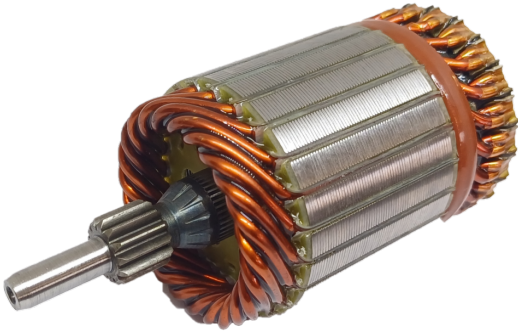

ROTOFRANCE

INDUCIDOS DE ARRANQUE

IVA4019

Equivalencias: Valeo 594019, 594021, 594526, 186315, 186917, NE782

Aplicaciones: Renault 19, Clio, Express, Trafic

Ranuras colector: 23

Estrias o dientes: 13

Longitud: 112.5

Volt: 12

Eje lado impulsión: 6 mm

Eje lado colector: 6 mm

Diámetro núcleo: 44,2 mm

Conexionado: