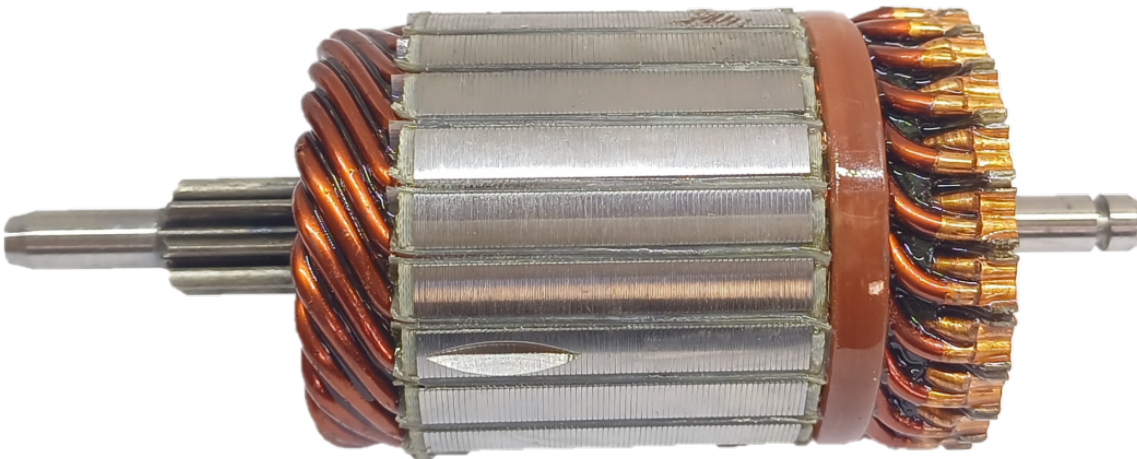

ROTOFRANCE

INDUCIDOS DE ARRANQUE

IVA7732

Equivalencias: Valeo 187732, 594529, 594531, 594167, 594176

Aplicaciones: Peugeot 206, 306, Partner, 405, BMW R1100, Citroen, Mercedes-Benz, VW, Volvo

Ranuras colector: 23

Estrias o dientes: 8

Longitud: 112

Volt: 12

Eje lado impulsión: 6 mm

Eje lado colector: 6 mm

Diámetro núcleo: 44,2 mm

Conexionado: