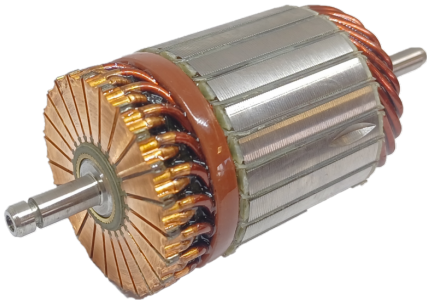

Diámetro núcleo : 44,2 mm

Conexionado: