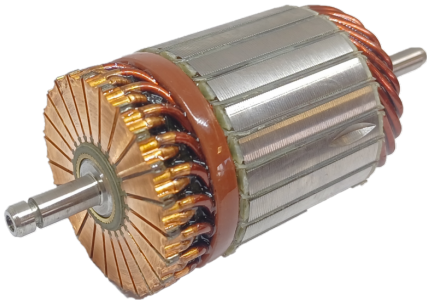

## IVA7732

Equivalencias: Valeo 187732, 594529, 594531, 594167, 594176

Aplicaciones: Peugeot 206, 306, Partner, 405, BMW R1100, Citroen, Mercedes-Benz, VW, Volvo

Ranuras colector: 23

Estrias o dientes: 8

Longitud: 112

Volt: 12

Eje lado impulsión: 6 mm

Eje lado colector: 6 mm

Diámetro núcleo : 44,2 mm

**Conexionado:**