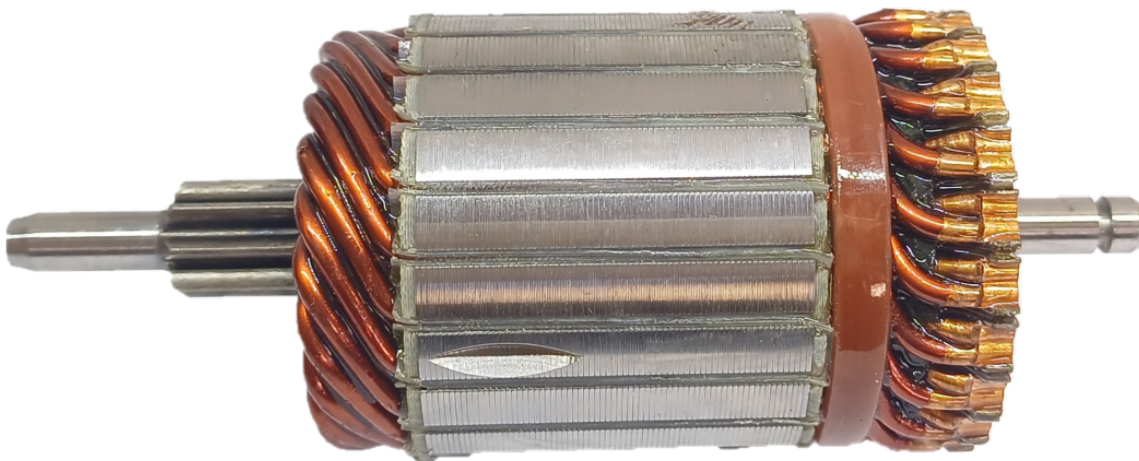

**ROTOFRANCE**

INDUCED ENGINES

## IVA7732

Equivalencias: Valeo 187732, 594529, 594531, 594167, 594176

Aplicaciones: Peugeot 206, 306, Partner, 405, BMW R1100, Citroen, Mercedes-Benz, VW, Volvo

Ranuras colector: 23

Estrias o dientes: 8

Longitud: 112

Volt: 12

Eje lado impulsión: 6 mm

Eje lado colector: 6 mm

Diámetro núcleo : 44,2 mm

**Conexionado:**