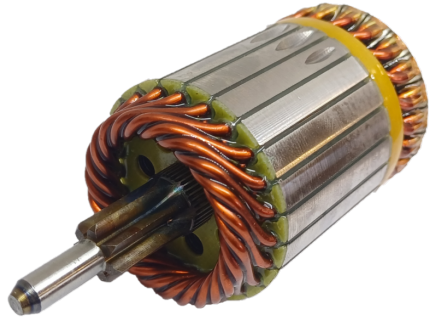

## IVA4228

Equivalencias: VALEO 594228, 594528, 594530, 230250

Aplicaciones: Renault Megane, Scenic, Clio, Kangoo; Hyundai Elantra; Honda Civic

Ranuras colector: 23

Estrias o dientes: 7

Longitud: 112

Volt: 12

Eje lado impulsión: 6 mm

Eje lado colector: 6 mm

Diámetro núcleo: 44,2 mm

**Conexionado:**