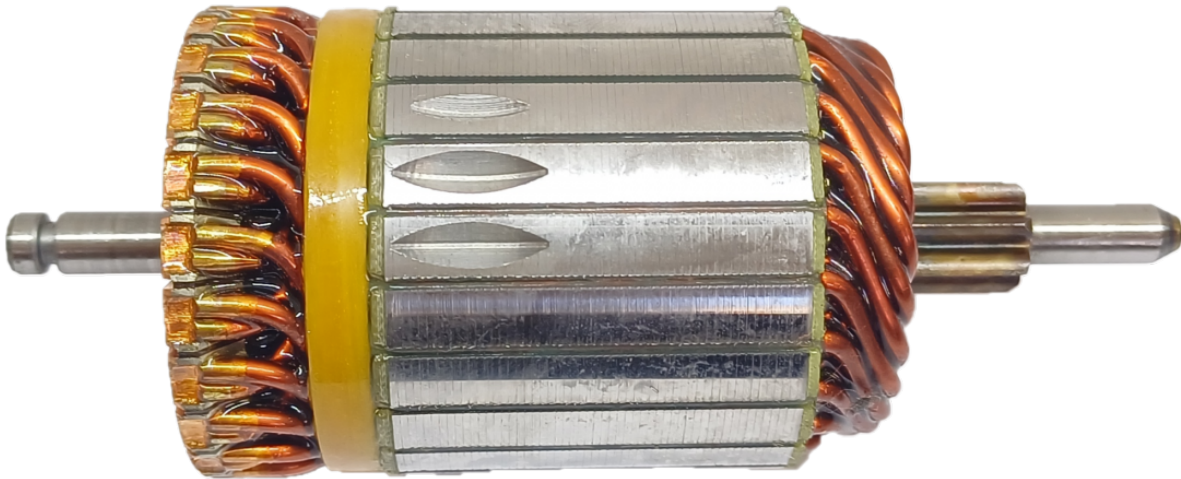

**ROTOFRANCE**

INDUCIDOS DE ARRANQUE

## IVA4228

Equivalencias: VALEO 594228, 594528, 594530, 230250

Aplicaciones: Renault Megane, Scenic, Clio, Kangoo; Hyundai Elantra; Honda Civic

Ranuras colector: 23

Estrias o dientes: 7

Longitud: 112

Volt: 12

Eje lado impulsión: 6 mm

Eje lado colector: 6 mm

Diámetro núcleo: 44,2 mm

**Conexionado:**