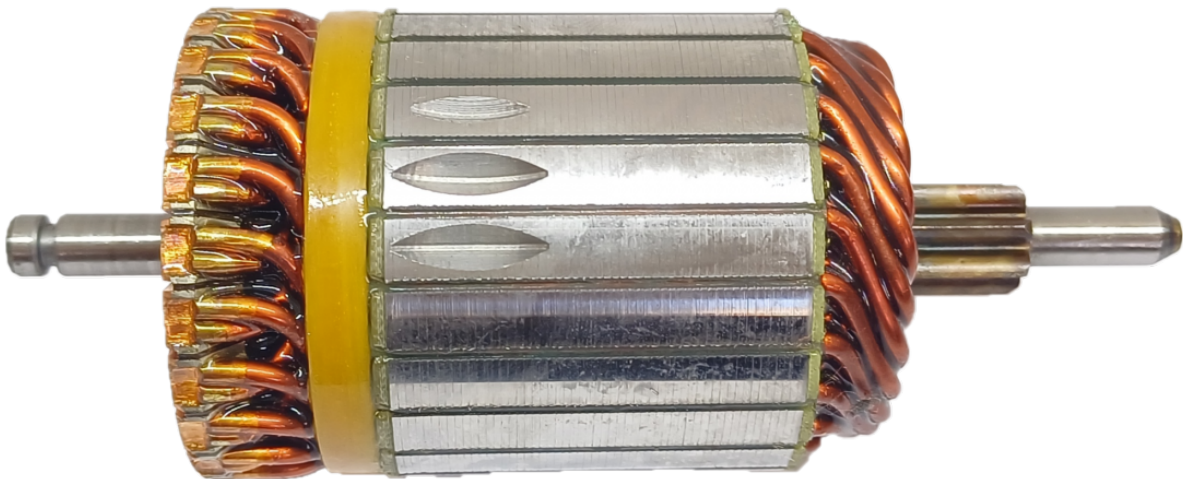

ROTOFRANCE

INDUCIDOS DE ARRANQUE

IVA4228

Equivalencias: VALEO 594228, 594528, 594530, 230250

Aplicaciones: Renault Megane, Scenic, Clio, Kangoo; Hyundai Elantra; Honda Civic

Ranuras colector: 23

Estrias o dientes: 7

Longitud: 112

Volt: 12

Eje lado impulsión: 6 mm

Eje lado colector: 6 mm

Diámetro núcleo: 44,2 mm

Conexionado: