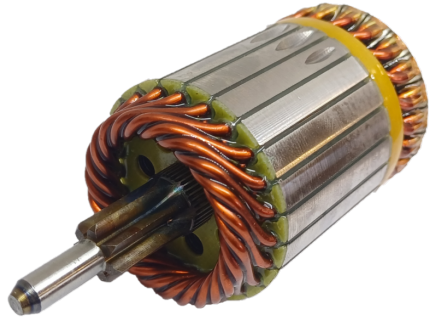

ROTOFRANCE

INDUCIDOS DE ARRANQUE

IVA4228

Equivalencias: VALEO 594228, 594528, 594530, 230250

Aplicaciones: Renault Megane, Scenic, Clio, Kangoo; Hyundai Elantra; Honda Civic

Ranuras colector: 23

Estrias o dientes: 7

Longitud: 112

Volt: 12

Eje lado impulsión: 6 mm

Eje lado colector: 6 mm

Diámetro núcleo: 44,2 mm

Conexionado: