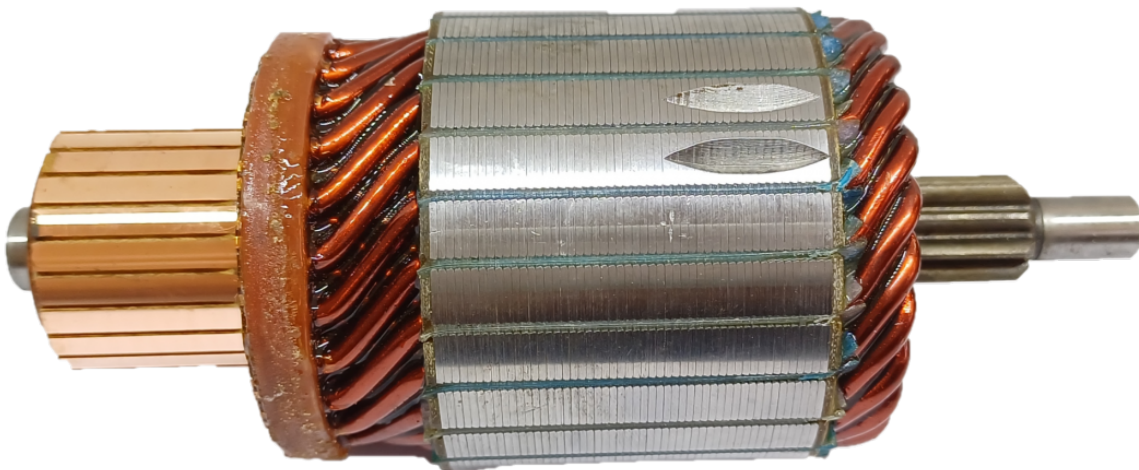

**ROTOFRANCE**

INDUCIDOS DE ARRANQUE

## IMI1468

Equivalencias: Mitsubishi 231468

Aplicaciones: Citroen Berlingo 1.8, 1.9, 2.0 D, Citroen BX, C4, C5 1.9 D

Ranuras colector: 25

Estrias o dientes: 9

Longitud: 132

Volt: 12

Eje lado impulsión: 8 mm

Eje lado colector: 10 mm

Diámetro núcleo: 53,85 mm

**Conexionado:**