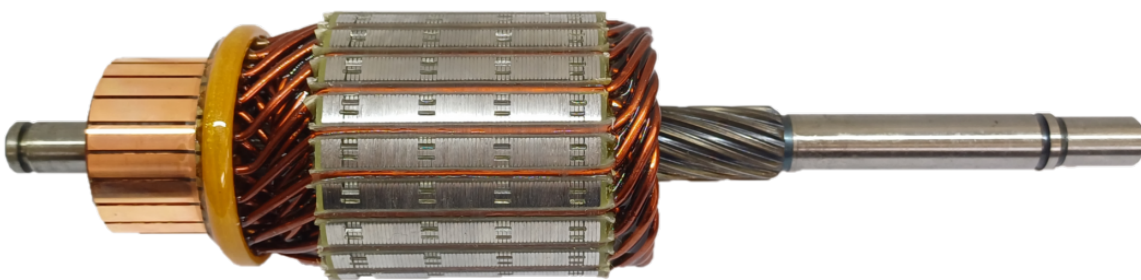

**ROTOFRANCE**

INDUCIDOS DE ARRANQUE

## **IMM5372**

Equivalencias: M. MARELLI 83220031, 83225372, 9941307

Aplicaciones: Renault 9, Fiat, Argelite, Marelli (con ranura)

Ranuras colector: 21

Estrias o dientes: 12

Longitud: 216.2

Volt: 12

Eje lado impulsión: BCI 10 mm, PI 11,5 mm

Eje lado colector: 10 mm

Diámetro núcleo: 51,4 mm

**Conexionado:**