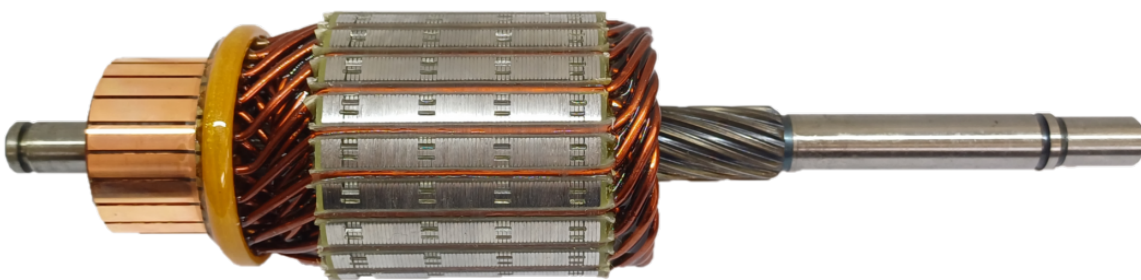

ROTOFRANCE

INDUCIDOS DE ARRANQUE

IMM5372

Equivalencias: M. MARELLI 83220031, 83225372, 9941307

Aplicaciones: Renault 9, Fiat, Argelite, Marelli (con ranura)

Ranuras colector: 21

Estrias o dientes: 12

Longitud: 216.2

Volt: 12

Eje lado impulsión: BCI 10 mm, PI 11,5 mm

Eje lado colector: 10 mm

Diámetro núcleo: 51,4 mm

Conexionado: