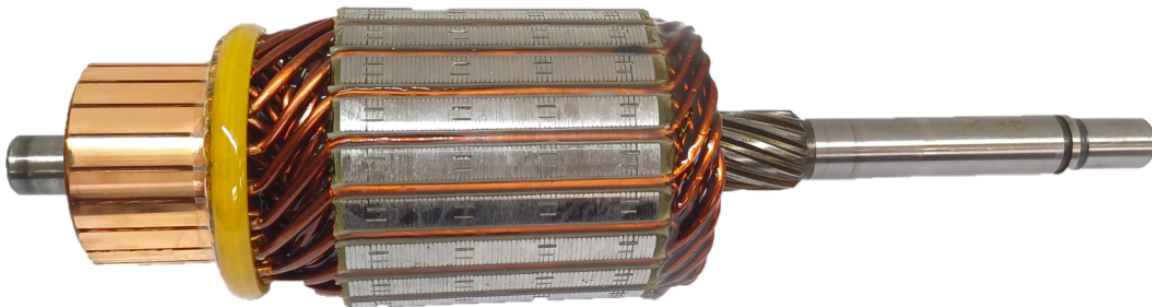

ROTOFRANCE

INDUCIDOS DE ARRANQUE

IMM5127

Equivalencias: FIAT/MARELLI 83225127, 83225727, 83225937, 83226536, 83226811, 86226811

Aplicaciones: Fiat Palio, Siena (sin ranura)

Ranuras colector: 21

Estrias o dientes: 12

Longitud: 202.5

Volt: 12

Eje lado impulsión: BCI 10 mm, PI 11,5 mm

Eje lado colector: 10 mm

Diámetro núcleo: 51,4 mm

Conexionado: