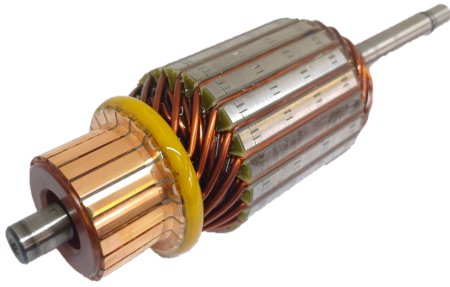

ROTOFRANCE

INDUCIDOS DE ARRANQUE

IMM5127

Equivalencias: FIAT/MARELLI 83225127, 83225727, 83225937, 83226536, 83226811, 86226811

Aplicaciones: Fiat Palio, Siena (sin ranura)

Ranuras colector: 21

Estrias o dientes: 12

Longitud: 202.5

Volt: 12

Eje lado impulsión: BCI 10 mm, PI 11,5 mm

Eje lado colector: 10 mm

Diámetro núcleo: 51,4 mm

Conexionado: