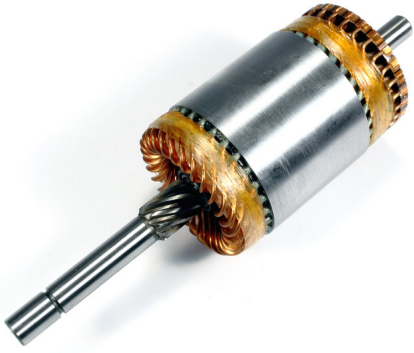

## II7566

Equivalencias: 35257566 (M93DD Colector frontal)

Aplicaciones: Renault 9, R11, R12, R18, R19 inj., R21

Ranuras colector: 29

Estrías o dientes: 9

Longitud: 203

Volt: 12

Eje lado impulsión: 12 mm

Eje lado colector: 11,1 mm

Diámetro núcleo: 61,3 mm

**Conexionado:**