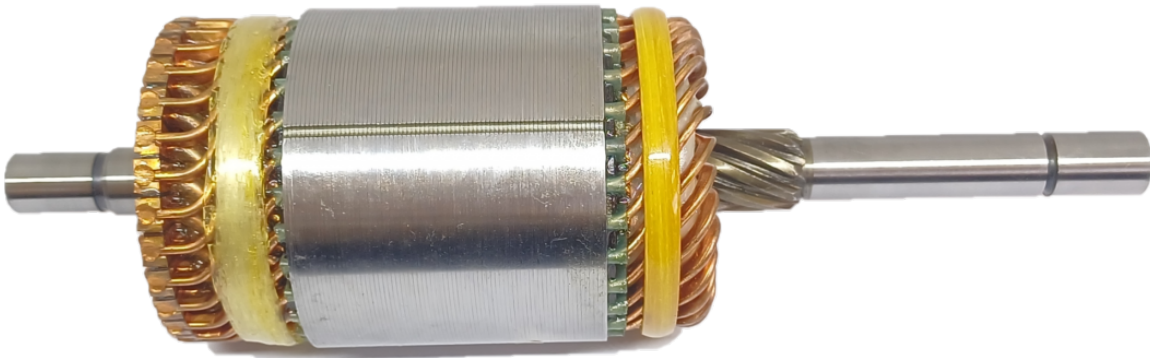

**ROTOFRANCE**

INDUCIDOS DE ARRANQUE

## II7566

Equivalencias: 35257566 (M93DD Colector frontal)

Aplicaciones: Renault 9, R11, R12, R18, R19 inj., R21

Ranuras colector: 29

Estrías o dientes: 9

Longitud: 203

Volt: 12

Eje lado impulsión: 12 mm

Eje lado colector: 11,1 mm

Diámetro núcleo: 61,3 mm

**Conexionado:**