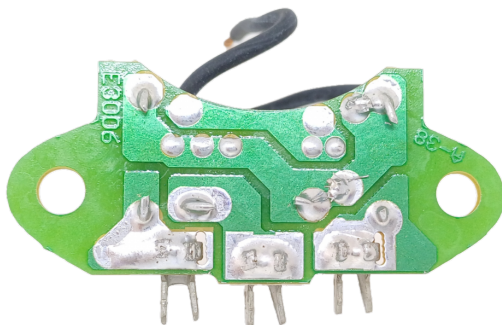

ROTOFRANCE

PUENTES Y PLACAS

U2475

Placa Auxiliar Puente Indiel Chico. **Equivalente:** Indiel 35212475.

Aplicaciones: Alternadores Indiel Chicos.

Conexionado: