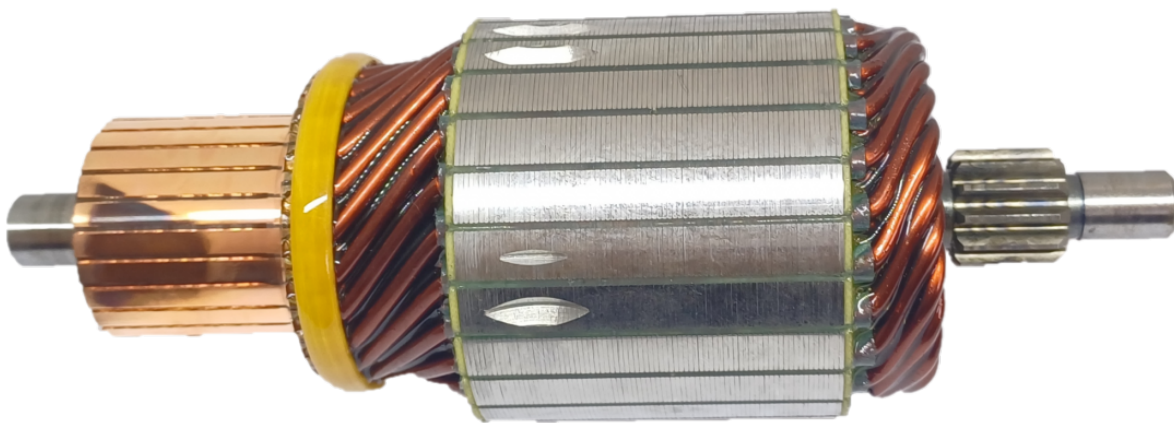

**ROTOFRANCE**

INDUCIDOS DE ARRANQUE

## II0826

Equivalencias: 35.260.826-M100R K01197 // Indiel 35260826

Aplicaciones: VW Camiones y buses /MWM; Cummins, M100R 24v. (Indiel)

Ranuras colector: 25

Estrias o dientes: 12

Longitud: 167.3

Volt: 24

Eje lado impulsión: 10 mm

Eje lado colector: 11,1 mm

Diámetro núcleo: 59 mm

**Conexionado:**