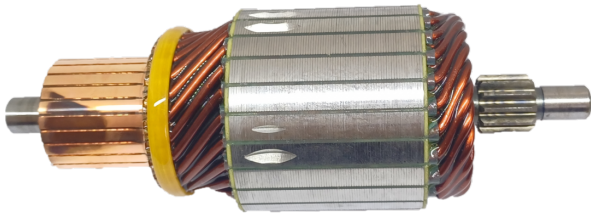

## II0826

Equivalencias: 35.260.826-M100R K01197 // Indiel 35260826

Aplicaciones: VW Camiones y buses /MWM; Cummins, M100R 24v. (Indiel)

Ranuras colector: 25

Estrias o dientes: 12

Longitud: 167.3

Volt: 24

Eje lado impulsión: 10 mm

Eje lado colector: 11,1 mm

Diámetro núcleo: 59 mm

**Conexionado:**