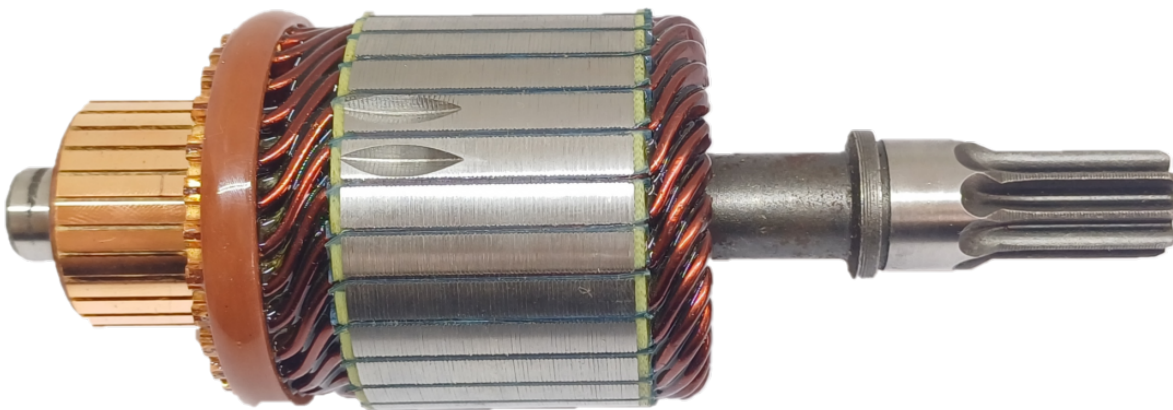

ROTOFRANCE

INDUCIDOS DE ARRANQUE

IHI1300

Equivalencias: Hitachi 211441100, 211461300, Yanmar 11840077251

Aplicaciones: Chevrolet Corsa, Astra, Vectra (Diesel)

Ranuras colector: 29

Estrias o dientes: 9

Longitud: 145

Volt: 12

Eje lado impulsión: 17

Eje lado colector: 12 mm

Diámetro núcleo: 50,4 mm

Conexionado: