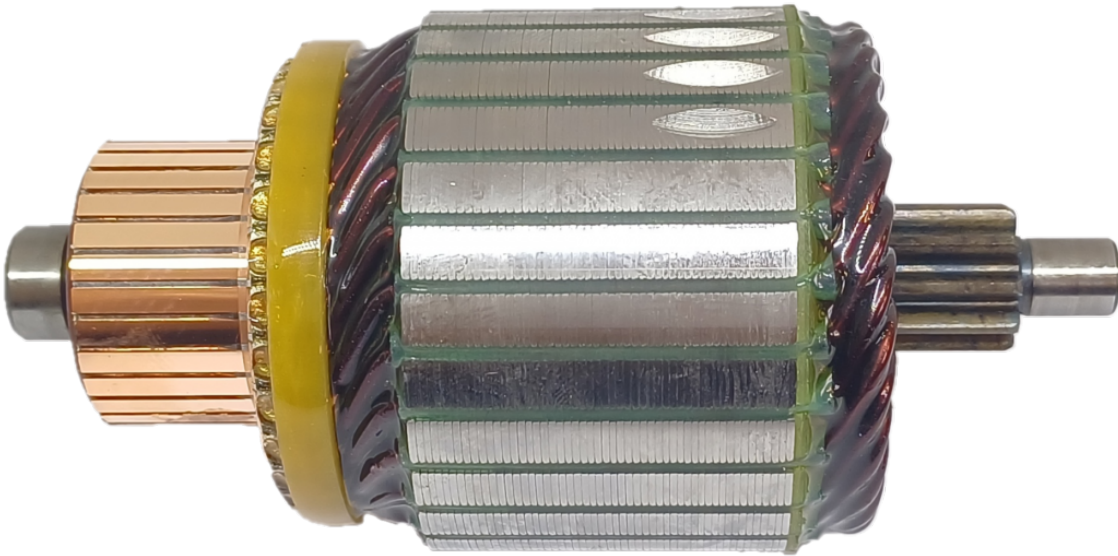

ROTOFRANCE

INDUCIDOS DE ARRANQUE

IHI1100

Equivalencias: Hitachi 211421100, 211431109, 211421109, GD108033A, Isuzu 8970441300, Nissan 2331050Y01, 2331054N00

Aplicaciones: Fiat Duna, Renault 19, Acura, Isuzu, Nissan Indiel M74R (tipo Hitachi, Indiel)

Ranuras colector: 29

Estrias o dientes: 10

Longitud: 110.7

Volt: 12

Eje lado impulsión: 8 mm

Eje lado colector: 12 mm

Diámetro núcleo: 55 mm

Conexionado: