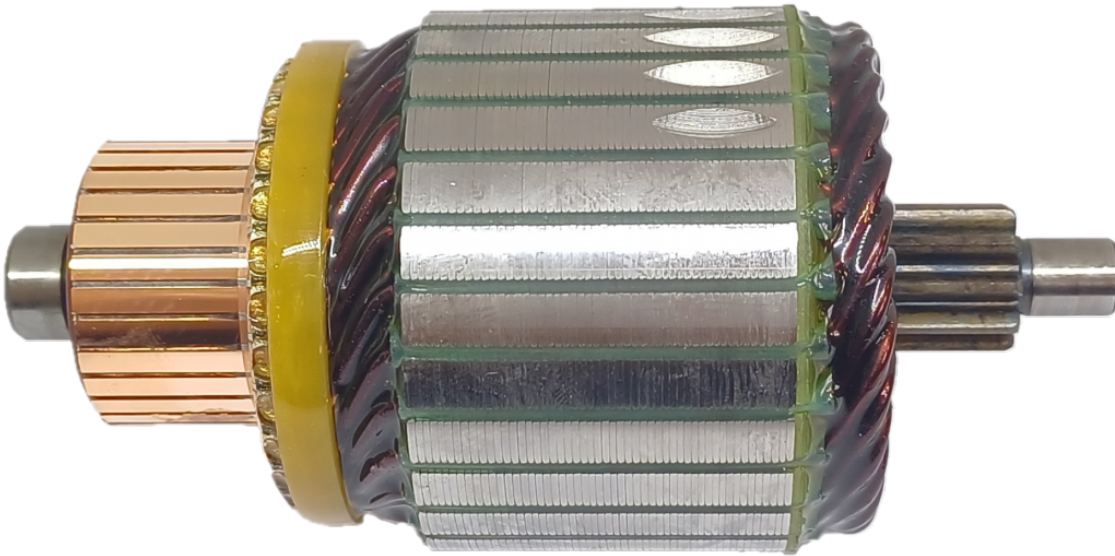

**ROTOFRANCE**

INDUCIDOS DE ARRANQUE

## IHI1100

Equivalencias: Hitachi 211421100, 211431109, 211421109, GD108033A, Isuzu 8970441300, Nissan 2331050Y01, 2331054N00

Aplicaciones: Fiat Duna, Renault 19, Acura, Isuzu, Nissan Indiel M74R (tipo Hitachi, Indiel)

Ranuras colector: 29

Estrias o dientes: 10

Longitud: 110.7

Volt: 12

Eje lado impulsión: 8 mm

Eje lado colector: 12 mm

Diámetro núcleo: 55 mm

**Conexionado:**