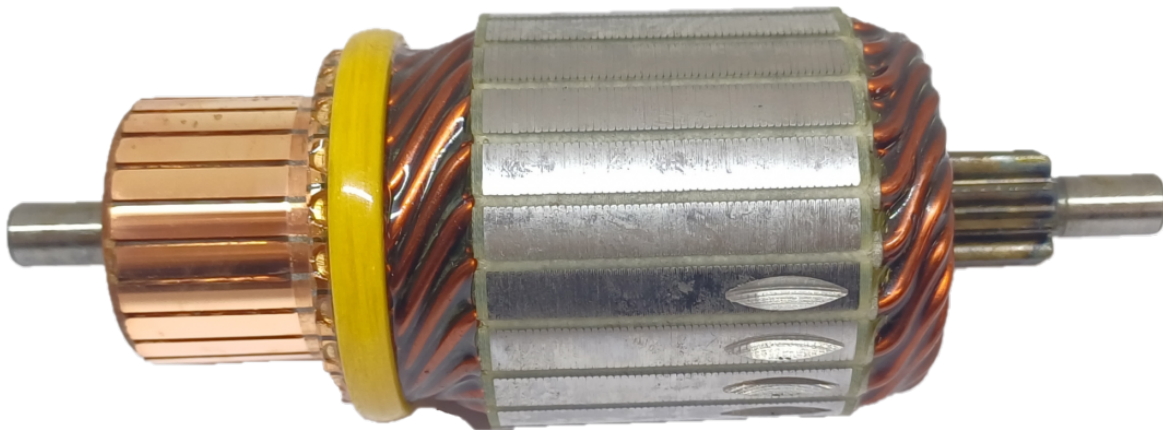

ROTOFRANCE

INDUCIDOS DE ARRANQUE

IF31080

Equivalencias: Ford 231080

Aplicaciones: Ford Fiesta

Ranuras colector: 23

Estrias o dientes: 9

Longitud: 122.5

Volt: 12

Eje lado impulsión: 7 mm

Eje lado colector: 7 mm

Diámetro núcleo: 44,6 mm

Conexionado: