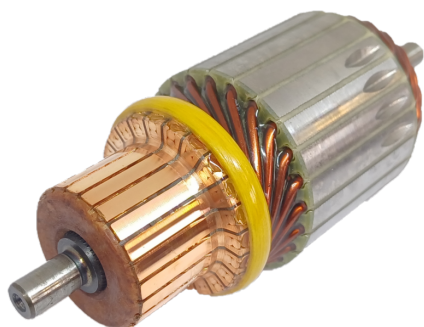

ROTOFRANCE

INDUCIDOS DE ARRANQUE

IF31080

Equivalencias: Ford 231080

Aplicaciones: Ford Fiesta

Ranuras colector: 23

Estrias o dientes: 9

Longitud: 122.5

Volt: 12

Eje lado impulsión: 7 mm

Eje lado colector: 7 mm

Diámetro núcleo: 44,6 mm

Conexionado: