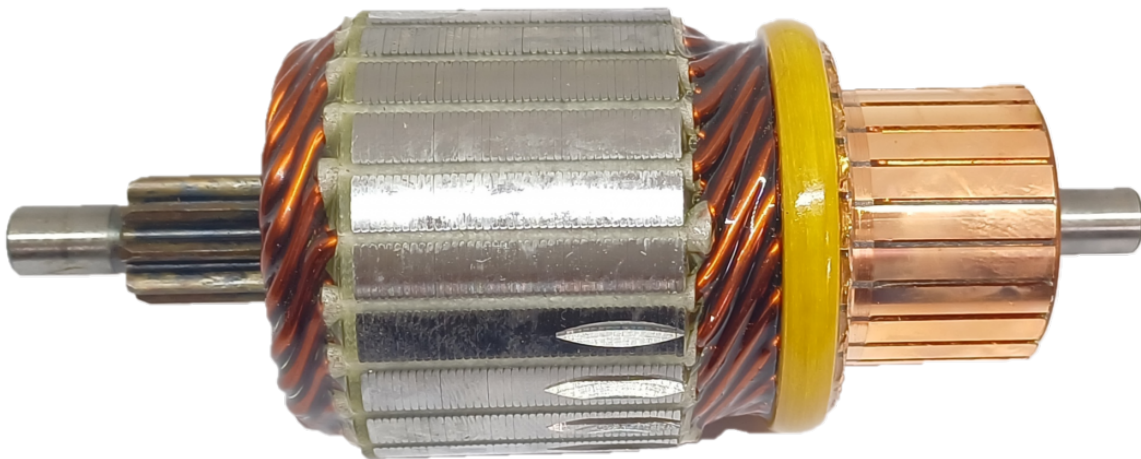

ROTOFRANCE

INDUCIDOS DE ARRANQUE

IF30945

Equivalencias: FORD 235725

Aplicaciones: Ford Fiesta Focus Ecosport, Mazda, Mercury, Max

Ranuras colector: 23

Estrias o dientes: 9

Longitud: 111.8

Volt: 12

Eje lado impulsión: 7 mm

Eje lado colector: 7 mm

Diámetro núcleo: 44,5 mm

Conexionado: