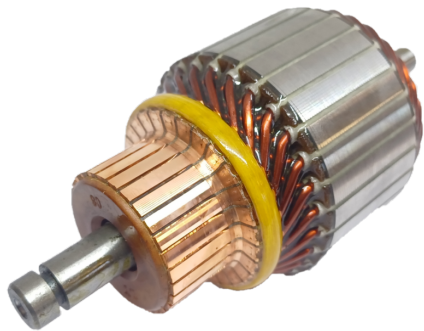

ROTOFRANCE

INDUCIDOS DE ARRANQUE

IB1004

Equivalencias: Bosch 1004011039, 1004011042, 1004011062, 1004011068, 1004011086, Alfa R. 9947836, 9950838, Audi/VW 053911311, 142529, 547911311A, Fiat 7078087, 9945962, 9947836, 9950686, 9950838, Ford 547911311A, GM 93227141, Lancia 7078087, 9945962, 9947836, 9950686, 9950838, PSA Peugeot Citroen 5821E4, Renault 7701042467 // Indiel INI1142

Aplicaciones: Ford Escort, VW Gol, Courier, Polo; Renault Logan, Sandero

Ranuras colector: 28

Estrias o dientes: 11

Longitud: 123

Volt: 12

Eje lado impulsión: 8 mm

Eje lado colector: 10 mm

Diámetro núcleo: 54,9 mm