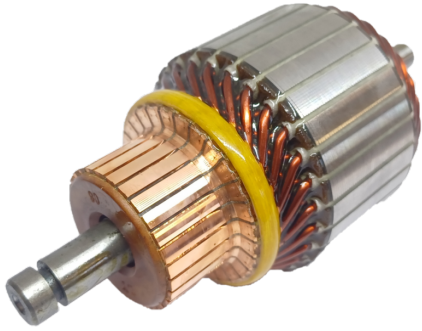

ROTOFRANCE

INDUCIDOS DE ARRANQUE

IB1004

Equivalencias: Bosch 1004011039, 1004011042, 1004011062, 1004011068, 1004011086, Alfa R. 9947836, 9950838, Audi/VW 053911311, 142529, 547911311A, Fiat 7078087, 9945962, 9947836, 9950686, 9950838, Ford 547911311A, GM 93227141, Lancia 7078087, 9945962, 9947836, 9950686, 9950838, PSA Peugeot Citroen 5821E4, Renault 7701042467 // Indiel INI1142

Aplicaciones: Ford Escort, VW Gol, Courier, Polo; Renault Logan, Sandero

Ranuras colector: 28

Estrias o dientes: 11

Longitud: 123

Volt: 12

Eje lado impulsión: 8 mm

Eje lado colector: 10 mm

Diámetro núcleo: 54,9 mm