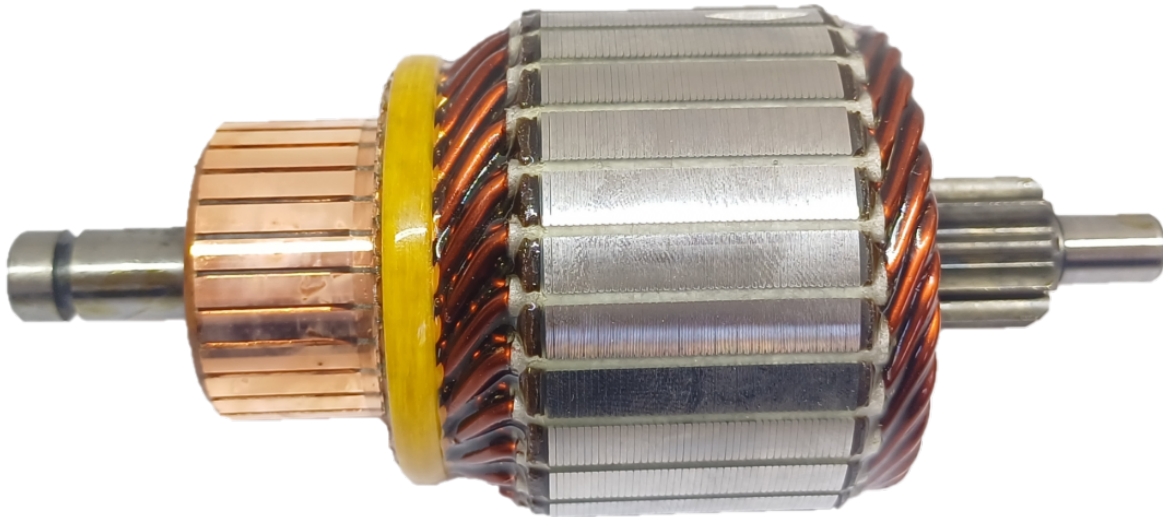

ROTOFRANCE

INDUCIDOS DE ARRANQUE

IB1004

Equivalencias: Bosch 1004011039, 1004011042, 1004011062, 1004011068, 1004011086, Alfa R. 9947836, 9950838, Audi/VW 053911311, 142529, 547911311A, Fiat 7078087, 9945962, 9947836, 9950686, 9950838, Ford 547911311A, GM 93227141, Lancia 7078087, 9945962, 9947836, 9950686, 9950838, PSA Peugeot Citroen 5821E4, Renault 7701042467 // Indiel INI1142

Aplicaciones: Ford Escort, VW Gol, Courier, Polo; Renault Logan, Sandero

Ranuras colector: 28

Estrias o dientes: 11

Longitud: 123

Volt: 12

Eje lado impulsión: 8 mm

Eje lado colector: 10 mm

Diámetro núcleo: 54,9 mm