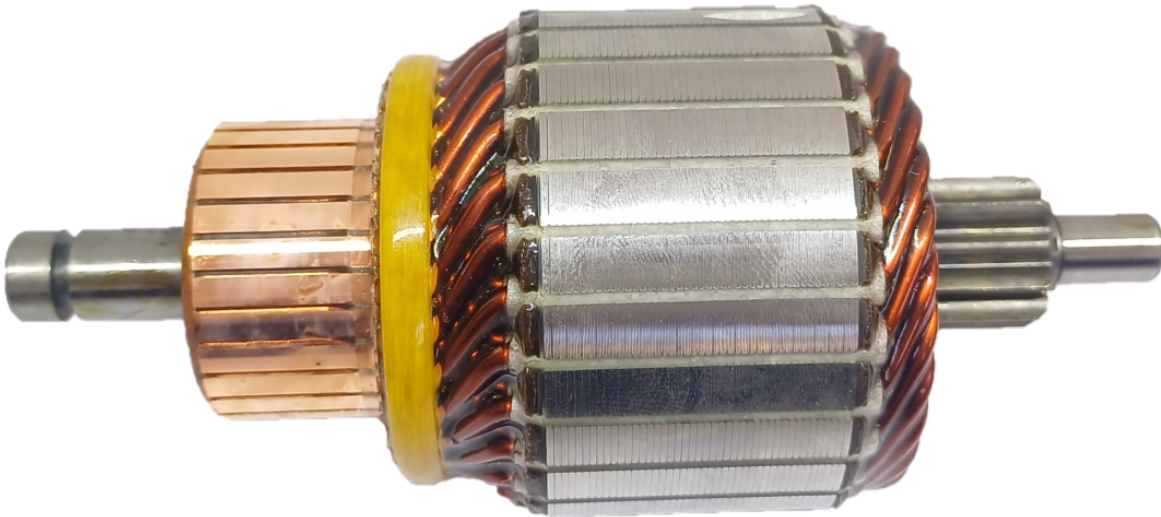

ROTOFRANCE

INDUCIDOS DE ARRANQUE

IB1004

Equivalencias: Bosch 1004011039, 1004011042, 1004011062, 1004011068, 1004011086, Alfa R. 9947836, 9950838, Audi/VW 053911311, 142529, 547911311A, Fiat 7078087, 9945962, 9947836, 9950686, 9950838, Ford 547911311A, GM 93227141, Lancia 7078087, 9945962, 9947836, 9950686, 9950838, PSA Peugeot Citroen 5821E4, Renault 7701042467 // Indiel INI1142

Aplicaciones: Ford Escort, VW Gol, Courier, Polo; Renault Logan, Sandero

Ranuras colector: 28

Estrias o dientes: 11

Longitud: 123

Volt: 12

Eje lado impulsión: 8 mm

Eje lado colector: 10 mm

Diámetro núcleo: 54,9 mm