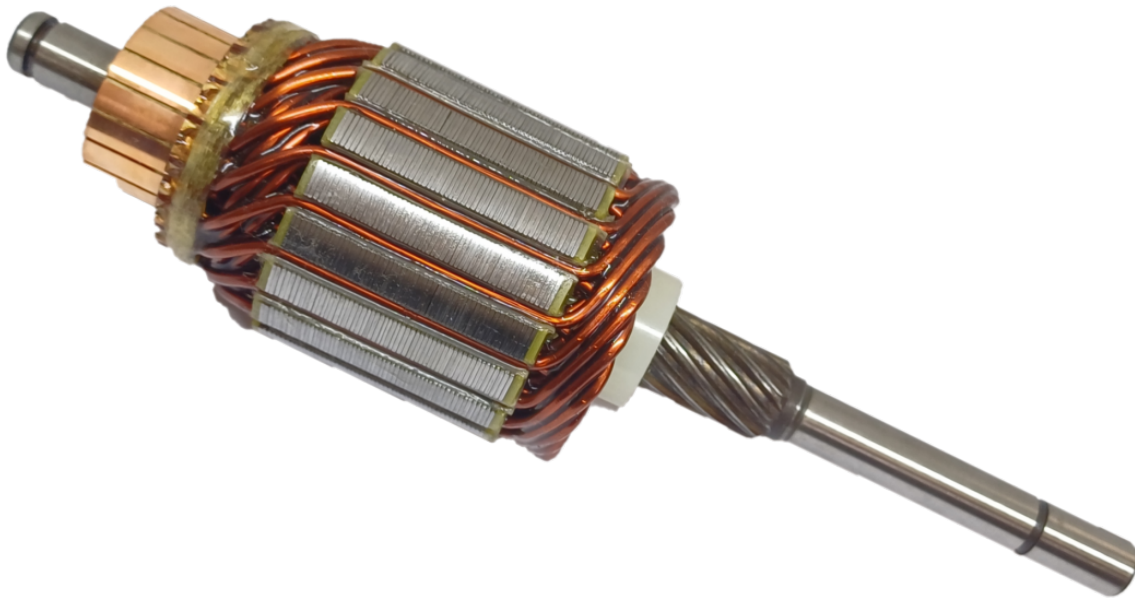

ROTOFRANCE

INDUCIDOS DE ARRANQUE

IB5842

Equivalencias: 135842, 52273363, 7075087

Aplicaciones: Ford Escort, Galaxy, Bosch, VW Gol

Ranuras colector: 19

Estrias o dientes: 10

Longitud: 229.5

Volt: 12

Eje lado impulsión: 12 mm

Eje lado colector: 12,5 mm

Diámetro núcleo: 60 mm

Conexionado: