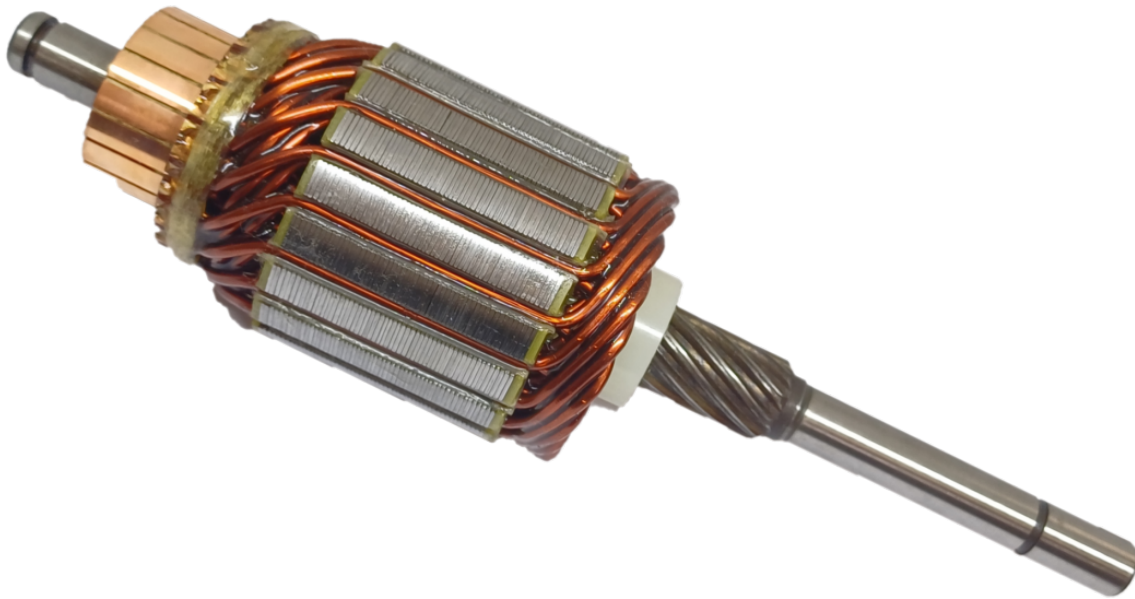

**ROTOFRANCE**

INDUCIDOS DE ARRANQUE

## IB5842

Equivalencias: 135842, 52273363, 7075087

Aplicaciones: Ford Escort, Galaxy, Bosch, VW Gol

Ranuras colector: 19

Estrias o dientes: 10

Longitud: 229.5

Volt: 12

Eje lado impulsión: 12 mm

Eje lado colector: 12,5 mm

Diámetro núcleo: 60 mm

**Conexionado:**