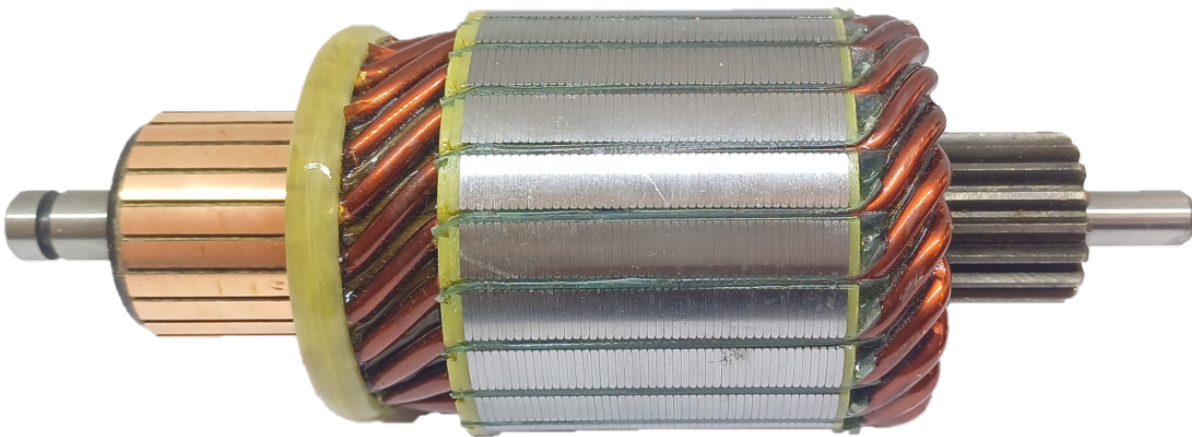

ROTOFRANCE

INDUCIDOS DE ARRANQUE

IB1030

Equivalencias: Bosch 1004011030, 1004011033, 1004011037, 1004011038, 1004011048, 1004011206

Aplicaciones: Fiat Duna, Fiorino 1,7 (Diesel)

Ranuras colector: 23

Estrias o dientes: 18

Longitud: 163

Volt: 12

Eje lado impulsión: 8 mm

Eje lado colector: 10 mm

Diámetro núcleo: 58,9 mm

Conexionado: