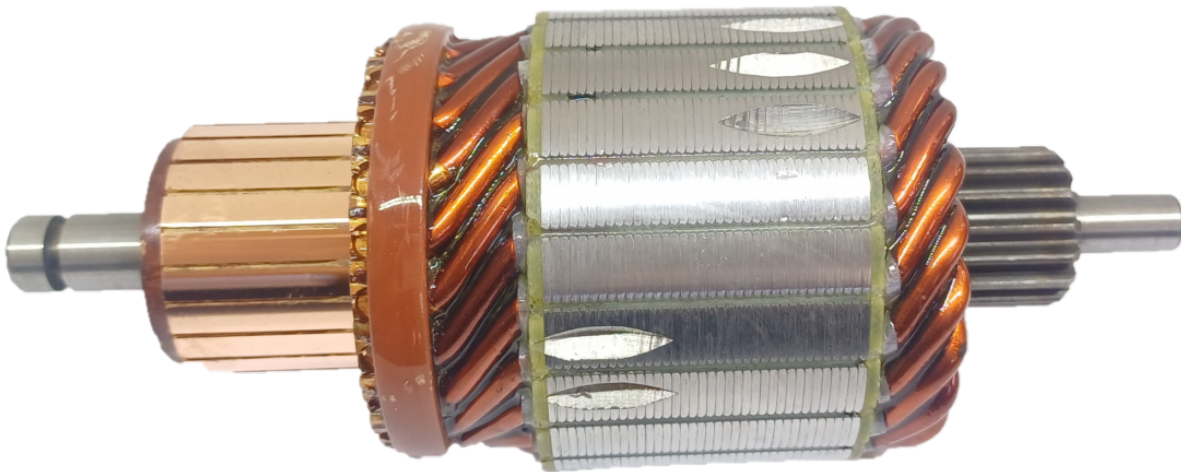

ROTOFRANCE

INDUCIDOS DE ARRANQUE

IB1074

Equivalencias: BOSCH 1004011074, 1004011087

Aplicaciones: Audi A3, VW Golf, Gol, Polo, Caddy Diesel

Ranuras colector: 23

Estrias o dientes: 16

Longitud: 149

Volt: 12

Eje lado impulsión: 8 mm

Eje lado colector: 10 mm

Diámetro núcleo: 59 mm

Conexionado: