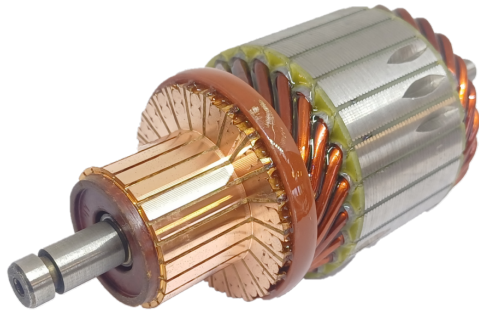

ROTOFRANCE

INDUCIDOS DE ARRANQUE

IB1074

Equivalencias: BOSCH 1004011074, 1004011087

Aplicaciones: Audi A3, VW Golf, Gol, Polo, Caddy Diesel

Ranuras colector: 23

Estrias o dientes: 16

Longitud: 149

Volt: 12

Eje lado impulsión: 8 mm

Eje lado colector: 10 mm

Diámetro núcleo: 59 mm

Conexionado: