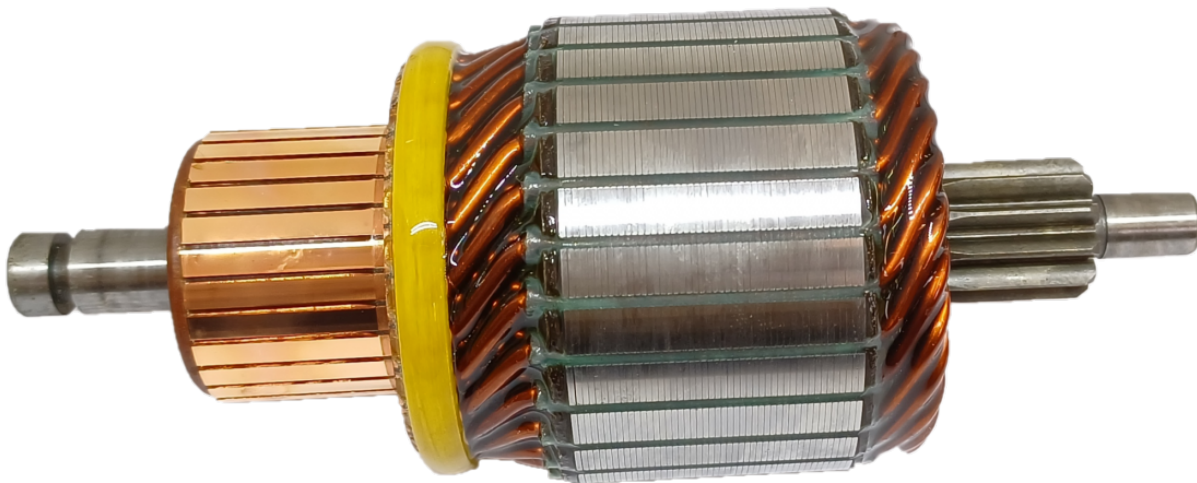

ROTOFRANCE

INDUCIDOS DE ARRANQUE

IB1120

Equivalencias: Bosch 1004011020, 1004011023, 1004011026, 1004011032, 1004011034, 1004011051, 1004011065, 1004011070, 1004011077, 1004011085, 1004011203, Audi/VW 035911311B, 035911311D, 035911311E, Renault 7701004936, 7701044945, Saab 7527781, 7535289, Volvo 1363539, 30862532, 3523571, 9442503 // Indiel INI1145

Aplicaciones: Renault Express Trafic Kangoo

Ranuras colector: 28

Estrias o dientes: 11

Longitud: 138

Volt: 12

Eje lado impulsión: 8 mm

Eje lado colector: 10 mm

Diámetro núcleo: 54,9 mm