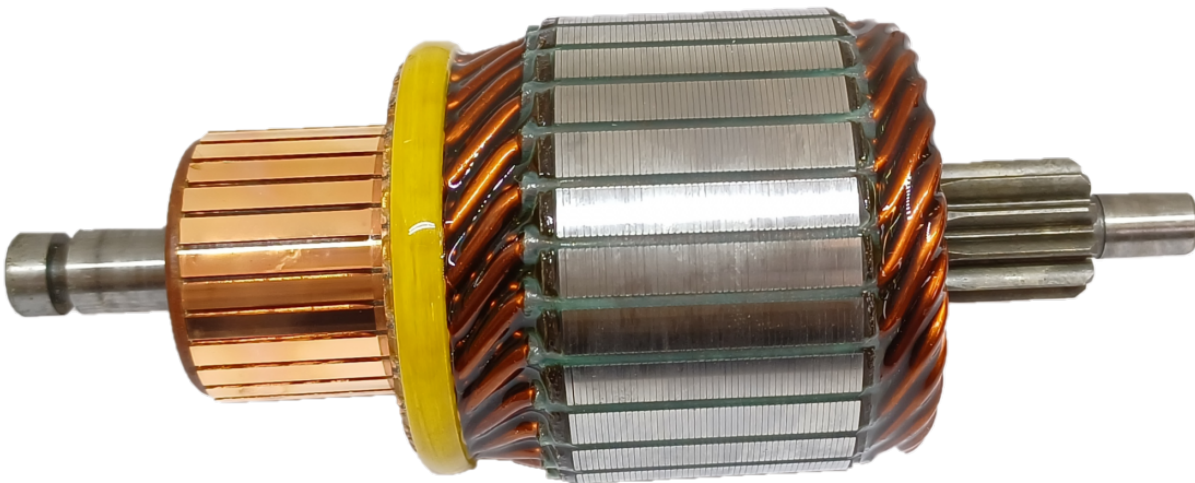

ROTOFRANCE

INDUCIDOS DE ARRANQUE

IB1120

Equivalencias: Bosch 1004011020, 1004011023, 1004011026, 1004011032, 1004011034, 1004011051, 1004011065, 1004011070, 1004011077, 1004011085, 1004011203, Audi/VW 035911311B, 035911311D, 035911311E, Renault 7701004936, 7701044945, Saab 7527781, 7535289, Volvo 1363539, 30862532, 3523571, 9442503 // Indiel INI1145

Aplicaciones: Renault Express Trafic Kangoo

Ranuras colector: 28

Estrias o dientes: 11

Longitud: 138

Volt: 12

Eje lado impulsión: 8 mm

Eje lado colector: 10 mm

Diámetro núcleo: 54,9 mm