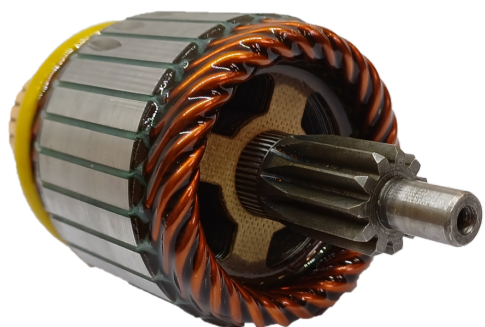

ROTOFRANCE

INDUCIDOS DE ARRANQUE

IB1120

Equivalencias: Bosch 1004011020, 1004011023, 1004011026, 1004011032, 1004011034, 1004011051, 1004011065, 1004011070, 1004011077, 1004011085, 1004011203, Audi/VW 035911311B, 035911311D, 035911311E, Renault 7701004936, 7701044945, Saab 7527781, 7535289, Volvo 1363539, 30862532, 3523571, 9442503 // Indiel INI1145

Aplicaciones: Renault Express Trafic Kangoo

Ranuras colector: 28

Estrias o dientes: 11

Longitud: 138

Volt: 12

Eje lado impulsión: 8 mm

Eje lado colector: 10 mm

Diámetro núcleo: 54,9 mm