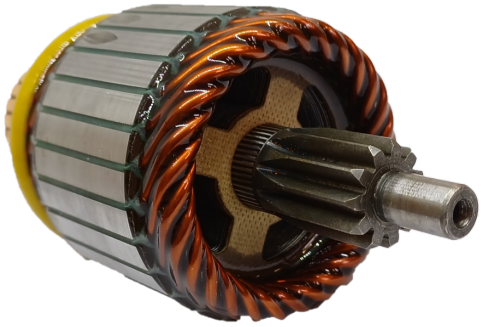

ROTOFRANCE

INDUCIDOS DE ARRANQUE

IB1120

Equivalencias: Bosch 1004011020, 1004011023, 1004011026, 1004011032, 1004011034, 1004011051, 1004011065, 1004011070, 1004011077, 1004011085, 1004011203, Audi/VW 035911311B, 035911311D, 035911311E, Renault 7701004936, 7701044945, Saab 7527781, 7535289, Volvo 1363539, 30862532, 3523571, 9442503 // Indiel INI1145

Aplicaciones: Renault Express Trafic Kangoo

Ranuras colector: 28

Estrias o dientes: 11

Longitud: 138

Volt: 12

Eje lado impulsión: 8 mm

Eje lado colector: 10 mm

Diámetro núcleo: 54,9 mm