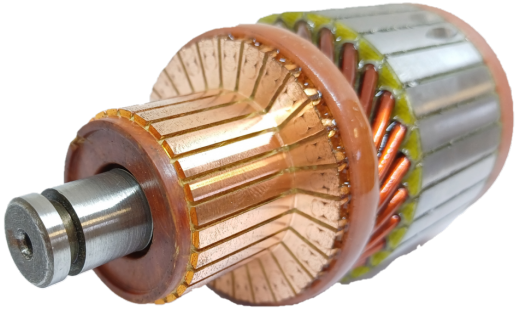

ROTOFRANCE

INDUCIDOS DE ARRANQUE

IB1217

Equivalencias: Bosch 1004011217, 1004011235, 238108

Aplicaciones: Peugeot 206

Ranuras colector: 28

Estrias o dientes: 11

Longitud: 128.5

Volt: 12

Eje lado impulsión: 8 mm

Eje lado colector: 12,5 mm

Diámetro núcleo: 52 mm

Conexionado: