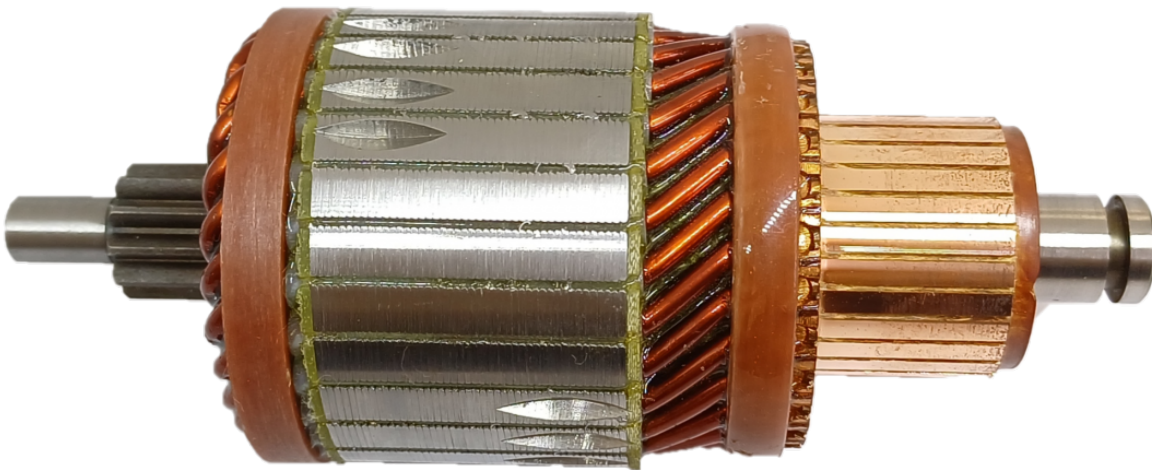

ROTOFRANCE

INDUCIDOS DE ARRANQUE

IB1217

Equivalencias: Bosch 1004011217, 1004011235, 238108

Aplicaciones: Peugeot 206

Ranuras colector: 28

Estrias o dientes: 11

Longitud: 128.5

Volt: 12

Eje lado impulsión: 8 mm

Eje lado colector: 12,5 mm

Diámetro núcleo: 52 mm

Conexionado: