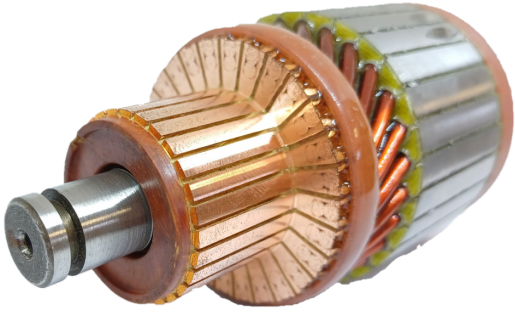

**ROTOFRANCE**

INDUCIDOS DE ARRANQUE

## IB1217

Equivalencias: Bosch 1004011217, 1004011235, 238108

Aplicaciones: Peugeot 206

Ranuras colector: 28

Estrias o dientes: 11

Longitud: 128.5

Volt: 12

Eje lado impulsión: 8 mm

Eje lado colector: 12,5 mm

Diámetro núcleo: 52 mm

**Conexionado:**