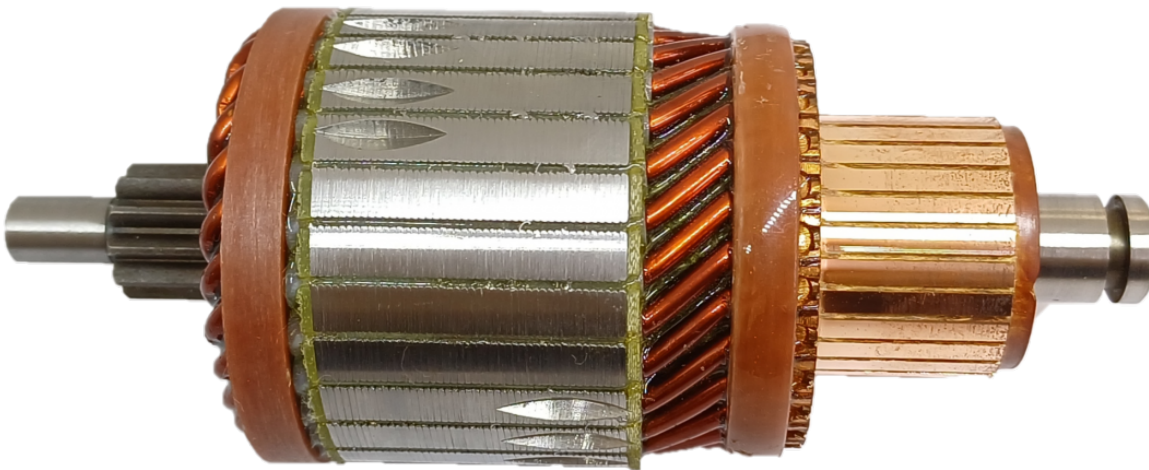

**ROTOFRANCE**

INDUCIDOS DE ARRANQUE

## IB1217

Equivalencias: Bosch 1004011217, 1004011235, 238108

Aplicaciones: Peugeot 206

Ranuras colector: 28

Estrias o dientes: 11

Longitud: 128.5

Volt: 12

Eje lado impulsión: 8 mm

Eje lado colector: 12,5 mm

Diámetro núcleo: 52 mm

**Conexionado:**