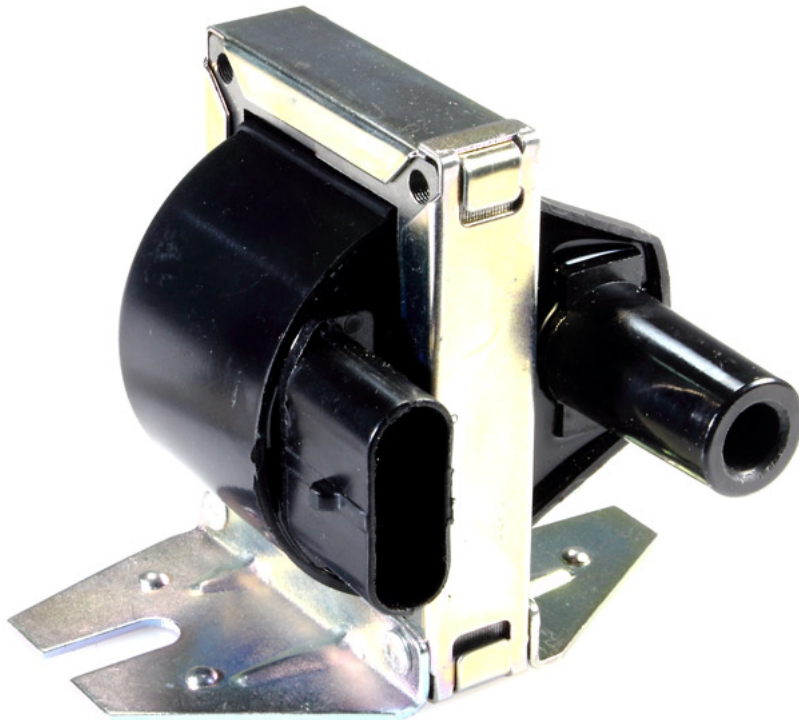

ROTOFRANCE

BOBINAS DE IGNICION

BIS1842

Equivalencias: FIAT 07582152, 07746152, 7582152, 7663177, 7698431, 7746152, 7746154
VALEO 2256030, 245149, CD328 MARELLI BAE506, BAE506D, 60705604, 060705604010
Aplicaciones: Fiat Tempra 1.4, Tipo 1,1 / 1,4, Uno 1.1 / 1.4