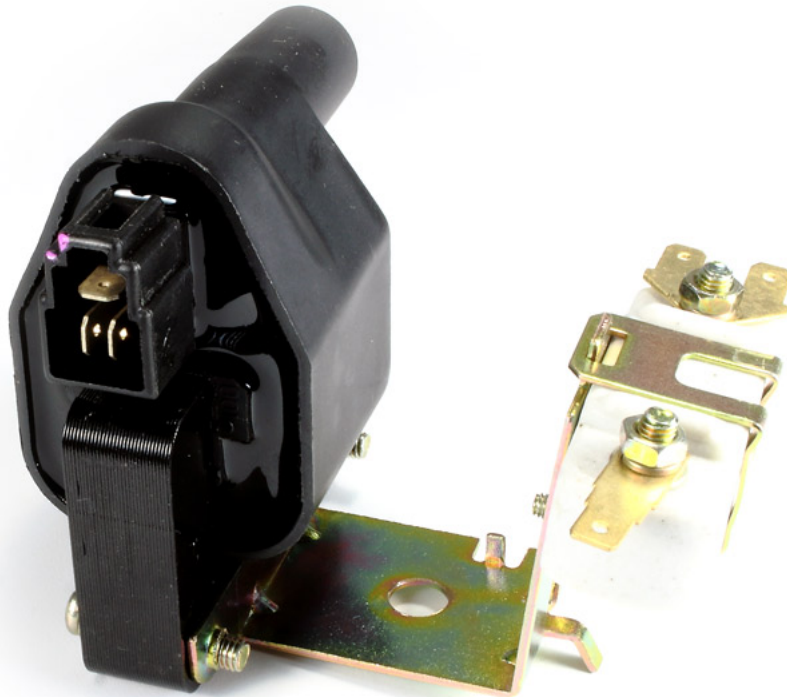

ROTOFRANCE

BOBINAS DE IGNICION

BIS1837

Equivalencias: DAIHATSU 9004852056, 9004852096, 9004852091
Aplicaciones: Daihatsu Charade S/X 1.0, CX 1.3 16V