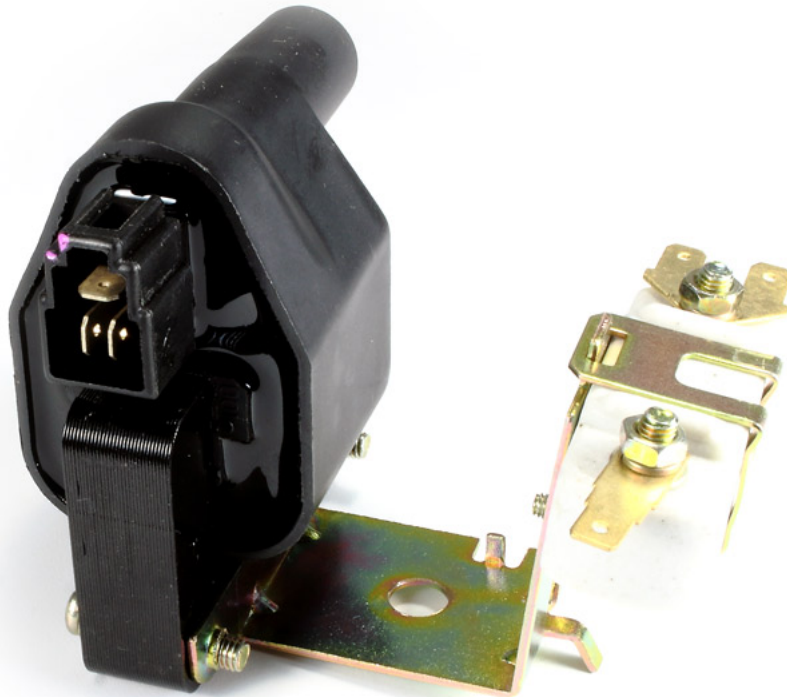

ROTOFRANCE

BOBINAS DE IGNICION

BIS1837

Equivalencias: DAIHATSU 9004852056, 9004852096, 9004852091

Aplicaciones: Daihatsu Charade S/X 1.0, CX 1.3 16V