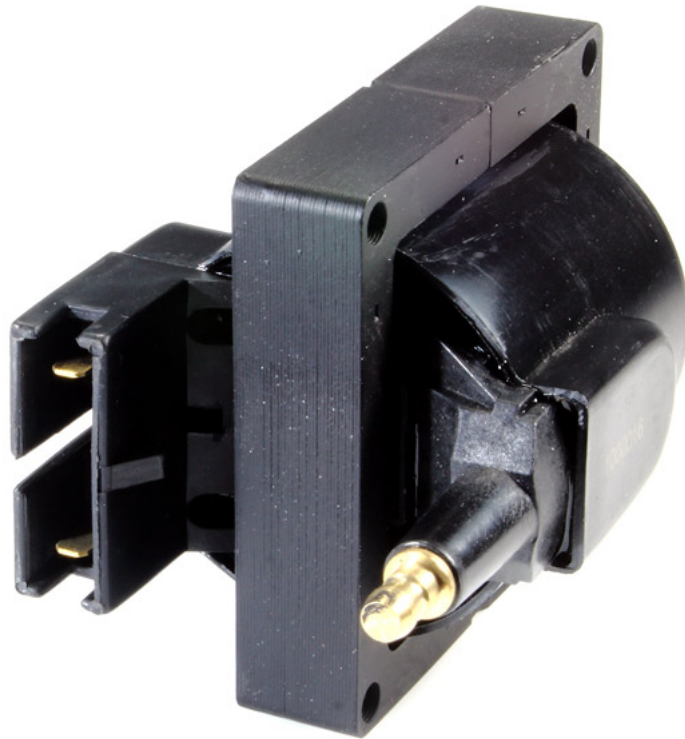

**ROTOFRANCE**

**BOBINAS DE IGNICION**

## **BIS1822**

Equivalencias: FORD E3FZ12029AA, E73F12029AA, E73F12029AB, E73F12029A MAZDA  
ZZM118100, ZZM418100, F5151810X, FS151810X

Aplicaciones: Ford Galaxy