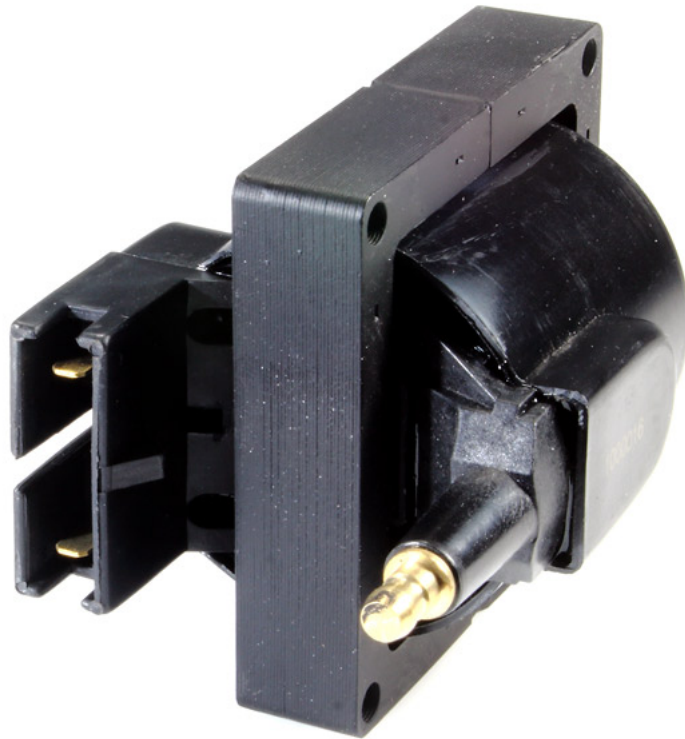

ROTOFRANCE

BOBINAS DE IGNICION

BIS1822

Equivalencias: FORD E3FZ12029AA, E73F12029AA, E73F12029AB, E73F12029A MAZDA
ZZM118100, ZZM418100, F5151810X, FS151810X

Aplicaciones: Ford Galaxy